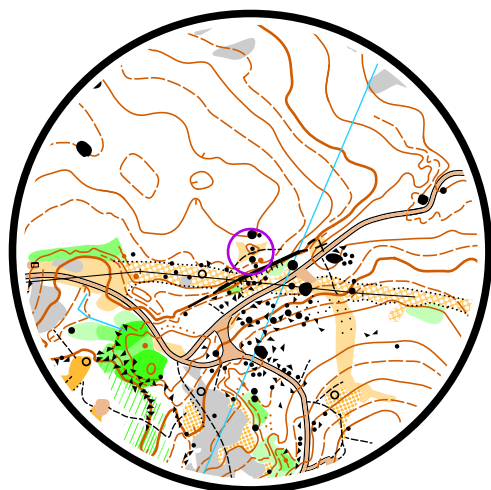

Station: 6

1:4 000

Formatted by TIM, ver. 4.1.8(3)

(C) 2017-2019 YQware <http://tim.yq.cz>

<b>A</b>	<b>B</b>	<b>C</b>	<b>D</b>	<b>E</b>	<b>F</b>	<b>Z</b>
----------	----------	----------	----------	----------	----------	----------

Station: 6

1:4 000

1	A-F	○		○
---	-----	---	--	---

1

<b>A</b>	<b>B</b>	<b>C</b>	<b>D</b>	<b>E</b>	<b>F</b>	<b>Z</b>
----------	----------	----------	----------	----------	----------	----------

Station: 6

1:4 000