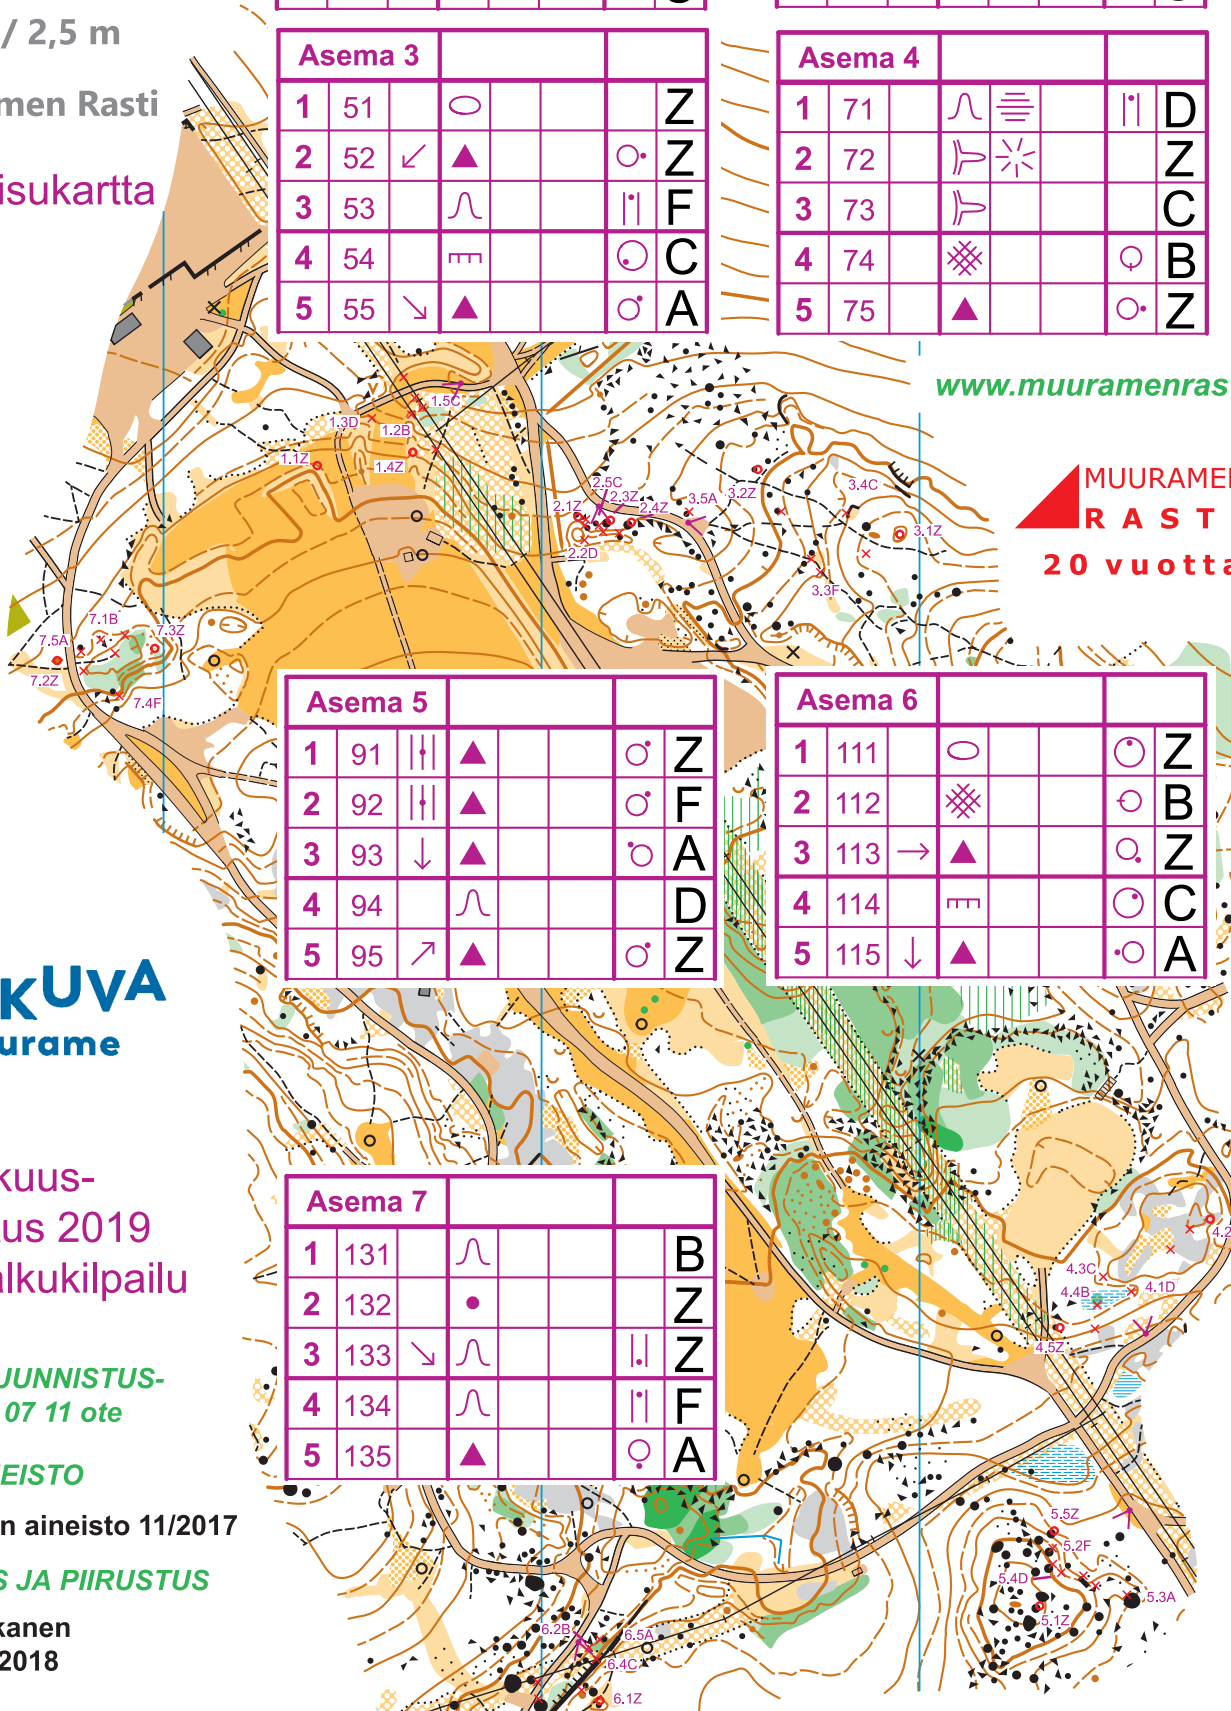

SPRINTTI-SUUNNISTUSKARTTA

SARVIVUORI

Jyväskylä

1:3000 / 2,5 m

Muuramen Rasti

Ratkaisukartta

Asema 1					
1	11		↪		♂ Z
2	12		↪		B
3	13		↪		♂ D
4	14		↪		Z
5	15		↷		C

Asema 2					
1	31	↖	▲		♀ Z
2	32		○		♀ D
3	33		▲		♀ Z
4	34	↗	▲		♂ Z
5	35		▲		♀ C

Asema 3					
1	51		○		Z
2	52	↙	▲		♂ Z
3	53		↷		F
4	54		≡		♀ C
5	55	↘	▲		♂ A

Asema 4					
1	71	↷	≡		D
2	72	↪	☀		Z
3	73	↪			C
4	74	≡			♀ B
5	75		▲		♂ Z

www.muuramenrasti.fi

MUURAMEN RASTI
20 vuotta

Asema 5					
1	91		▲		♂ Z
2	92		▲		♂ F
3	93	↓	▲		♂ A
4	94		↷		D
5	95	↗	▲		♂ Z

Asema 6					
1	111		○		♂ Z
2	112		≡		♀ B
3	113	→	▲		♀ Z
4	114		≡		♂ C
5	115	↓	▲		♂ A

Asema 7					
1	131		↷		B
2	132		•		Z
3	133	↘	↷		Z
4	134		↷		F
5	135		▲		♀ A

LIIKKUVA
Muurame

SM-tarkkuus-suunnistus 2019
Tempo alkukilpailu