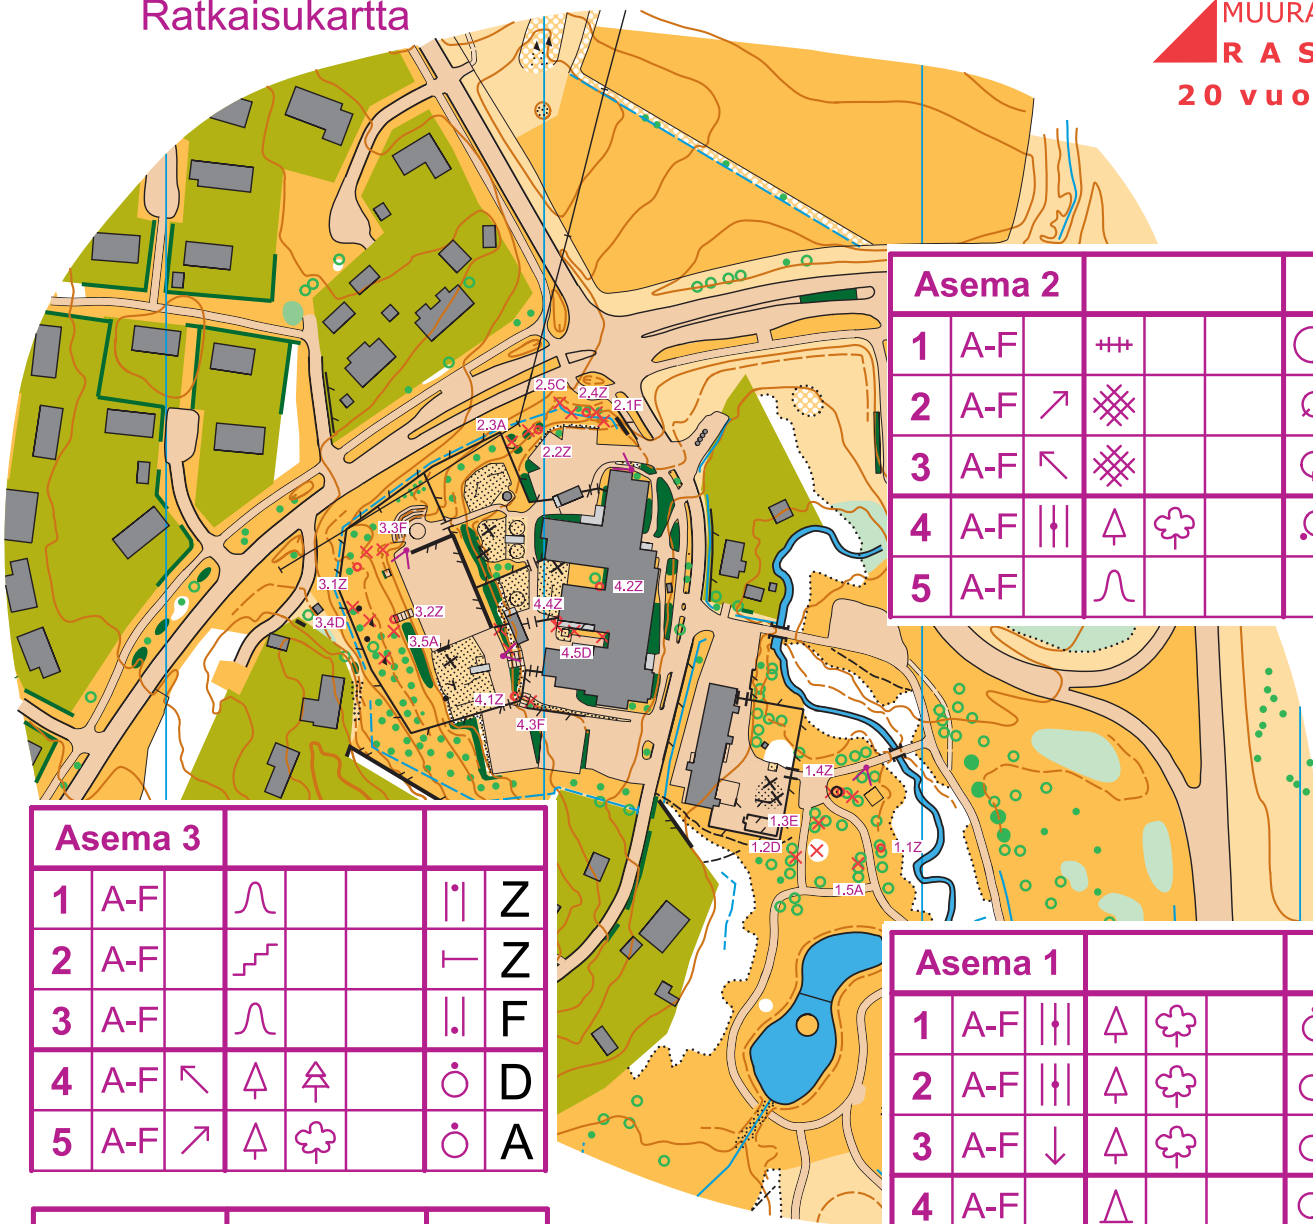

RAJALA

Muurame

1:3000 / 2,5 m

Muuramen Rasti

Ratkaisukartta

LIKKUVA

Muurame

MUURAMEN
R A S T I
20 vuotta

Asema 2					
1	A-F	+++			F
2	A-F	↗	⊗		Z
3	A-F	↖	⊗		A
4	A-F		△	☼	Z
5	A-F	∩			C

Asema 3					
1	A-F	∩			Z
2	A-F	⊞		└	Z
3	A-F	∩			F
4	A-F	↖	△	△	D
5	A-F	↗	△	☼	A

Asema 4					
1	A-F	⊗		○	Z
2	A-F	◇		└	Z
3	A-F	△	☼	○	F
4	A-F	■		└	Z
5	A-F	◇		└	D

Asema 1					
1	A-F		△	☼	Z
2	A-F		△	☼	D
3	A-F	↓	△	☼	E
4	A-F		△		Z
5	A-F		△	☼	A

SM-tarkkuus-
suunnistus 2019
Tempo-finaali

www.muuramenrasti.fi

Ratamestari Esko Junttila

SPRINTTISUUNNISTUSKARTTA
19 07 17

POHJA-AINEISTO