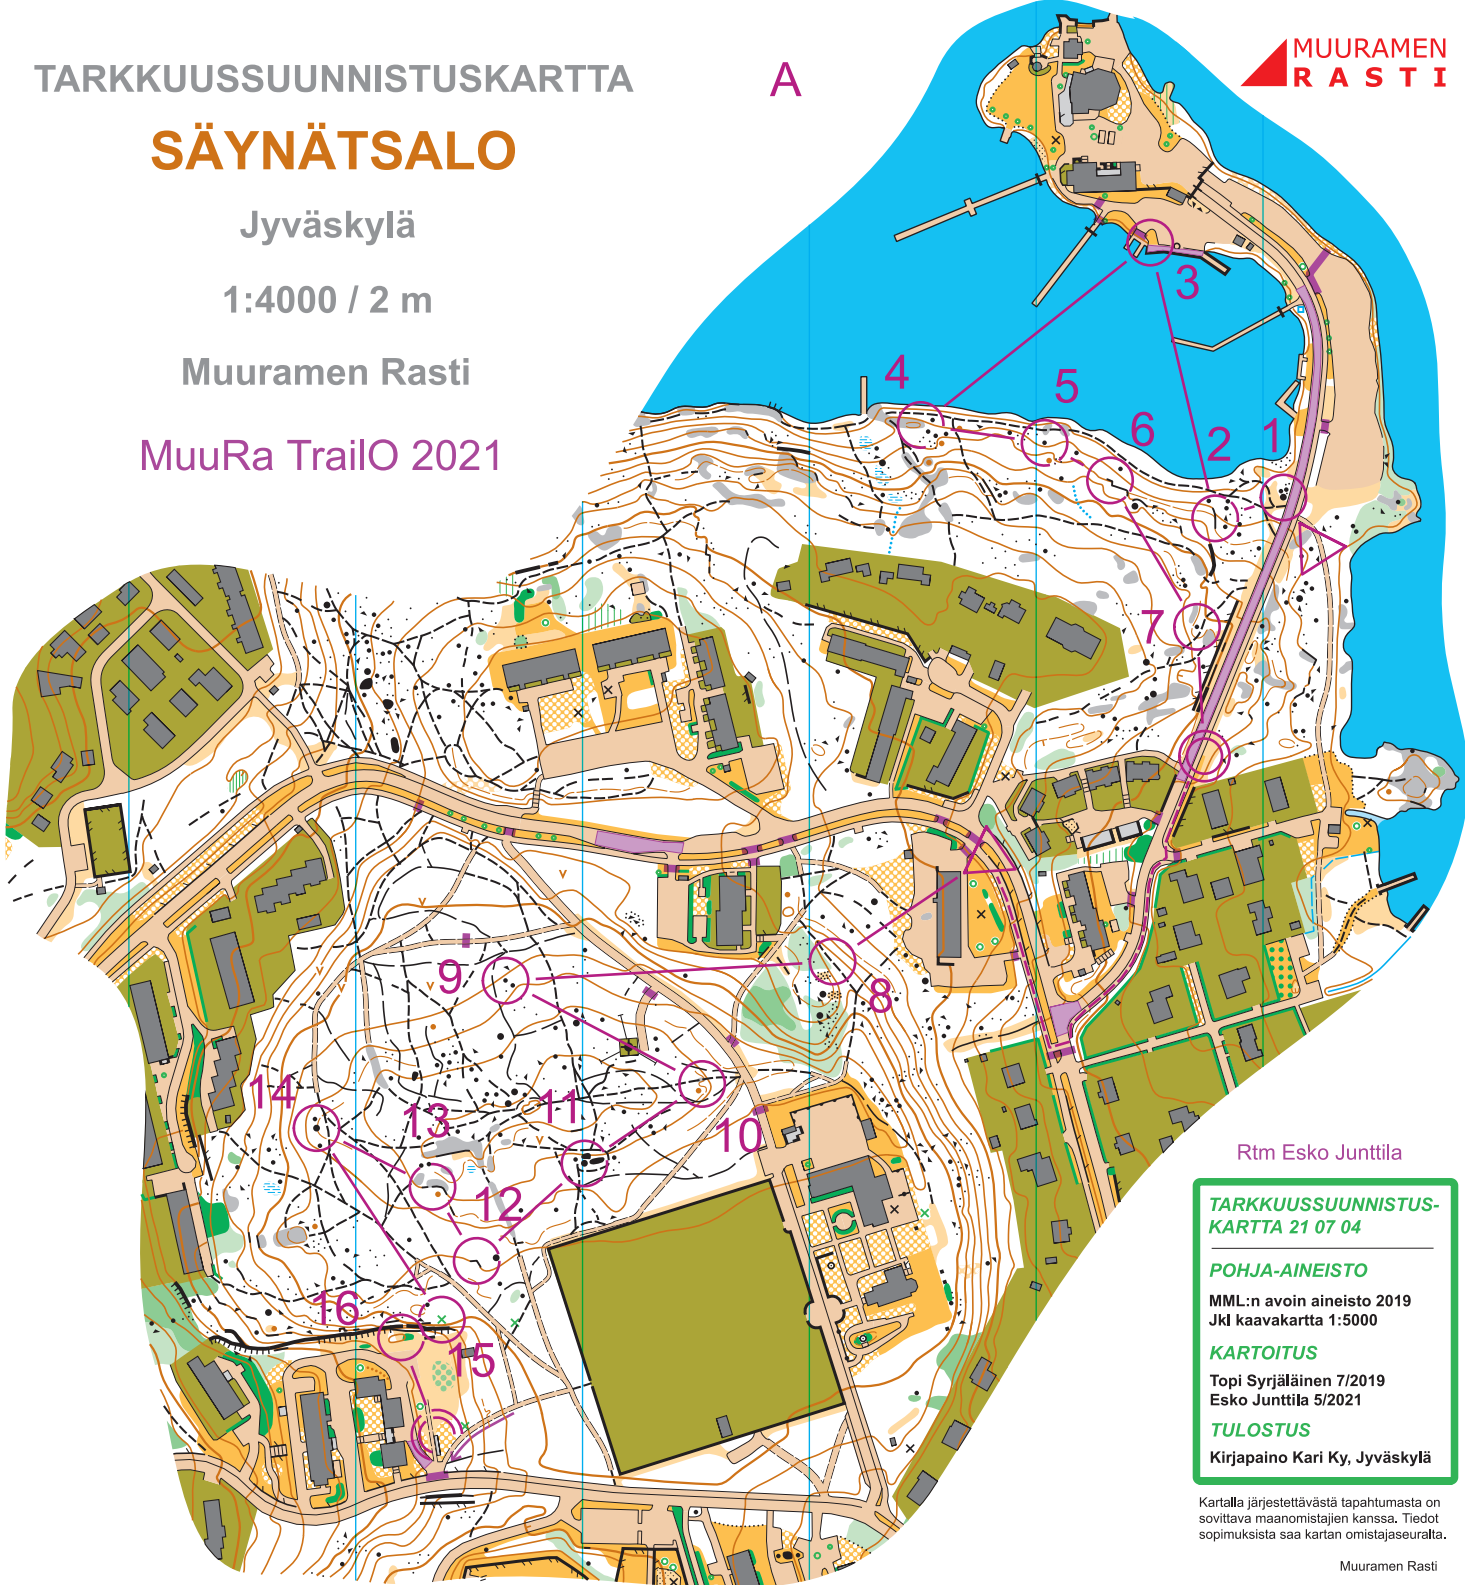

SÄYNÄTSALO

Jyväskylä

1:4000 / 2 m

Muuramen Rasti

MuuRa TrailO 2021

Rtm Esko Junttila

**TARKKUUSSUUNNISTUS-
KARTTA 21 07 04**

POHJA-AINEISTO

MML:n avoin aineisto 2019
Jkl kaavakartta 1:5000

KARTOITUS

Topi Syrjäläinen 7/2019
Esko Junttila 5/2021

TULOSTUS

Kirjapaino Kari Ky, Jyväskylä

Muuramen Rasti

Maksimiaika 99 min (P 105 min)

MuuRa TrailO 2021 PreO			
A	1,7 km	99min	
▷	↗	• / ↘	≡
1 A-B	↓ ▲		♂
2 A-B	≡		
3 A	↘ ◊		⊙ ↓
4 A	○ ✨		⊙ ↘
5 A	▲		⊙ ↓
6 A	≡		⊙ ↓
7 A	▲		⊙
⊙			⊙

○	---	290 m	---	→
8 A-B	↘	↗		⊙ ↓
9 A-B	↖	▲		♂ ↓
10 A-B		∩		←
11 A-B	↙	▲		⊙ ↑
12 A-C	≡			⊙
13 A-C	→	≡		⊙
14 A	||	▲		♀
15 A-B	⊗			⊙ ↘
16 A-C	○			⊙ ↑
⊙				⊙