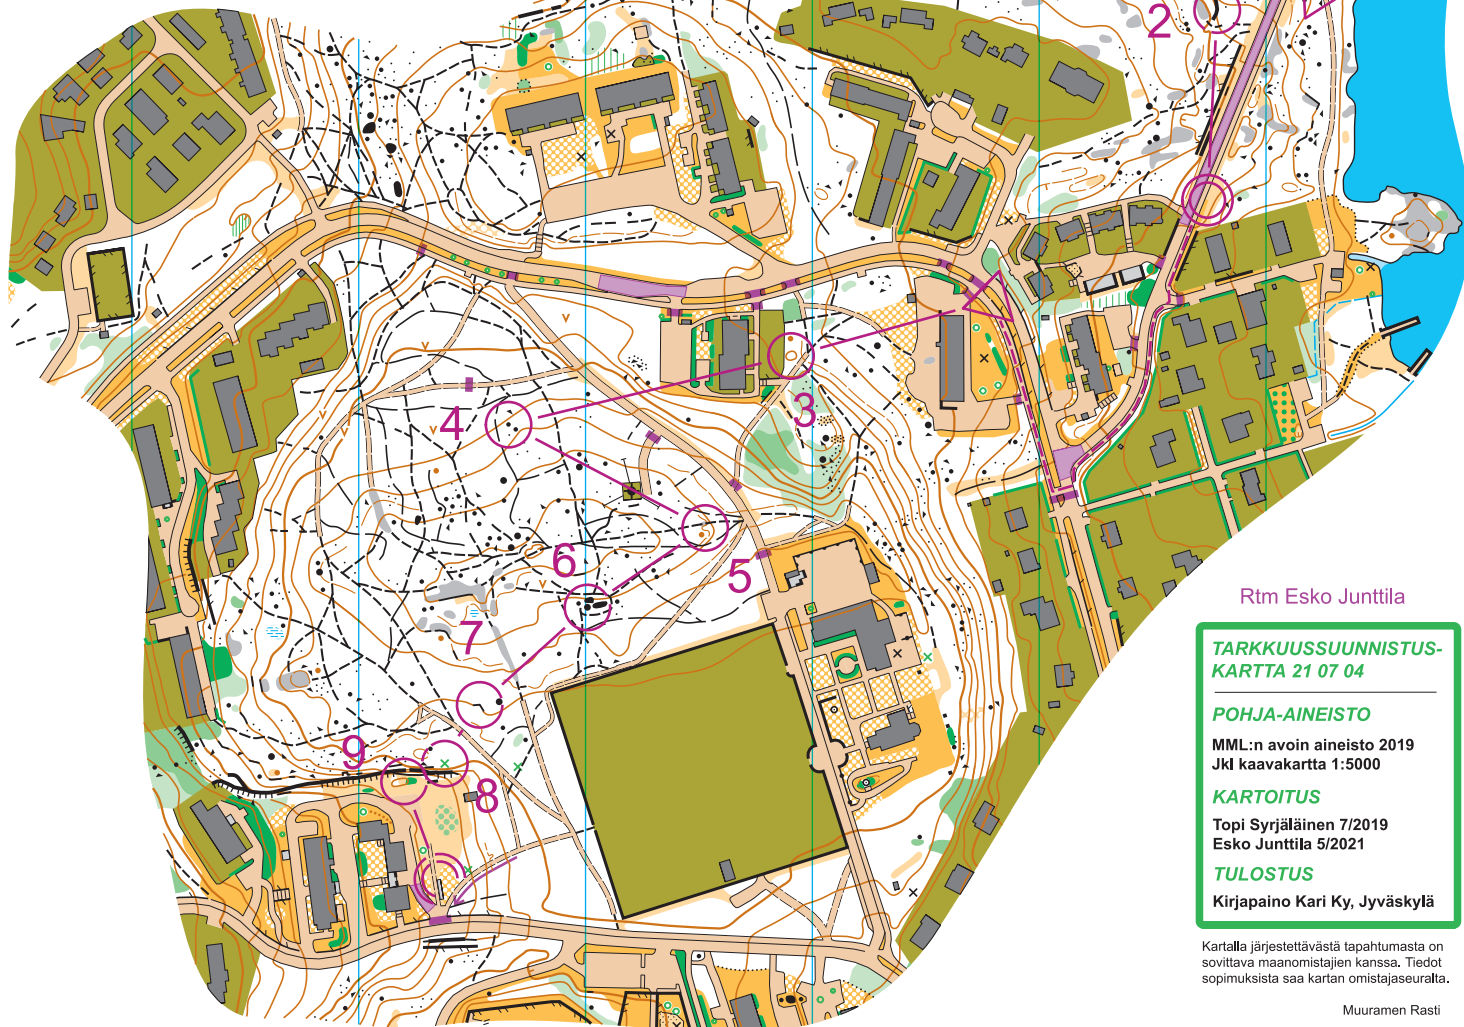

SÄYNÄTSALO

Jyväskylä

1:4000 / 2 m

Muuramen Rasti

MuuRa TrailO 2021

Rtm Esko Junttila

**TARKKUUSSUUNNISTUS-
KARTTA 21 07 04**

POHJA-AINEISTO

MML:n avoin aineisto 2019
Jkl kaavakartta 1:5000

KARTOITUS

Topi Syrjäläinen 7/2019
Esko Junttila 5/2021

TULOSTUS

Kirjapaino Kari Ky, Jyväskylä

Muuramen Rasti

Maksimiaika 60 min

MuuRa TrailO 2021 PreO				
HD12	1,1 km	60min		
▷	↗	•	↘	≡
1 A-B ↓	▲			♂
2 A-B	▬			▷
3 A-B ↓	○			↓
4 A-B ↖	▲			♂ ↓
5 A-B	∩			

6 A-B ✓	▲			⊙
7 A-C	▬			↖ ↑
8 A-B	⊗			○ ✓
9 A-C	○			○ ↑
	○			○

○ ——— 290 m ———>