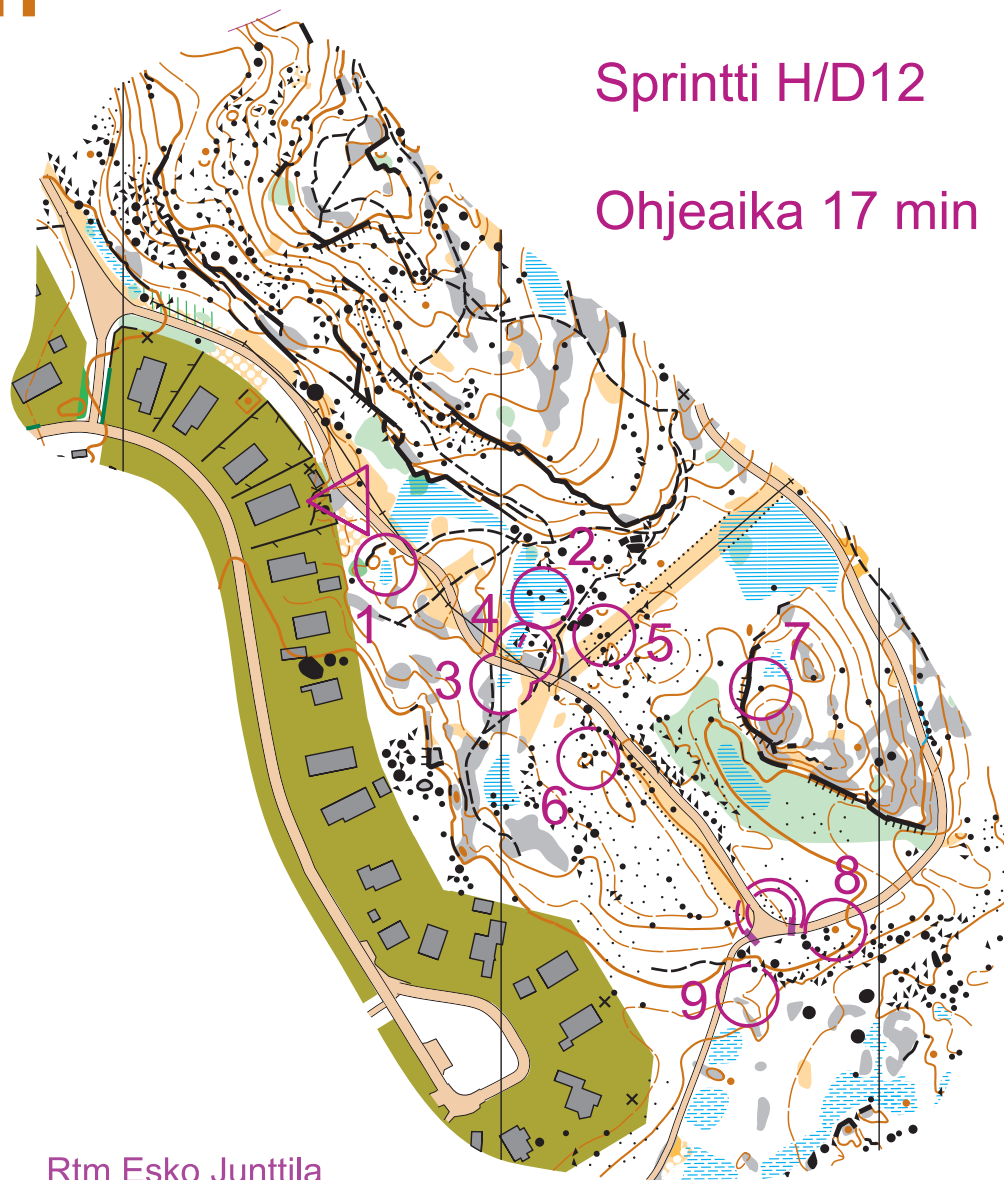

SPRINTTISUUNNISTUSKARTTA

Sarvivuori

1:3000 / 2,5 M

Jyväskylä

Zero-toleranssi 4 m

www.muuramenrasti.fi

Kartalla järjestettävästä tapahtumasta on sovittava maanomistajien ja metsästysoi-
keuden haltijoiden kanssa.
Tiedot sopimuksista saa kartan tekijänoi-
keuden omistajaseuralta.

Muuramen Rasti ry

SPRINTTISUUNNISTUSKARTTA
19 07 11 ote

POHJA-AINEISTO

MML:n avoin aineisto 11/2017

KARTOITUS JA PIIRUSTUS

Lauri Kontkanen 11/2017-11/2018

Ajantasaistus Esko Junttila 9/2022

TULOSTUS

Gradia Jyväskylä

MUURAMEN
R A S T I

Sprintti H/D12

Ohjeaika 17 min

MuuRa TrailoO 25.9.20

Spr	H/D12	0,240 km			
▷		☀		♀	
1	A	≡		☉	
2	A	↘ ▲		♀	↗
3	A	≡		☉	
4	A	☂ ☀			
5	A	▲ ▲		≡	
6	A	○		☉	↓
7	A	▲		♂	↗
8	A	•		♀	→
9	A	↗ ∩			↓
○	◁				▷