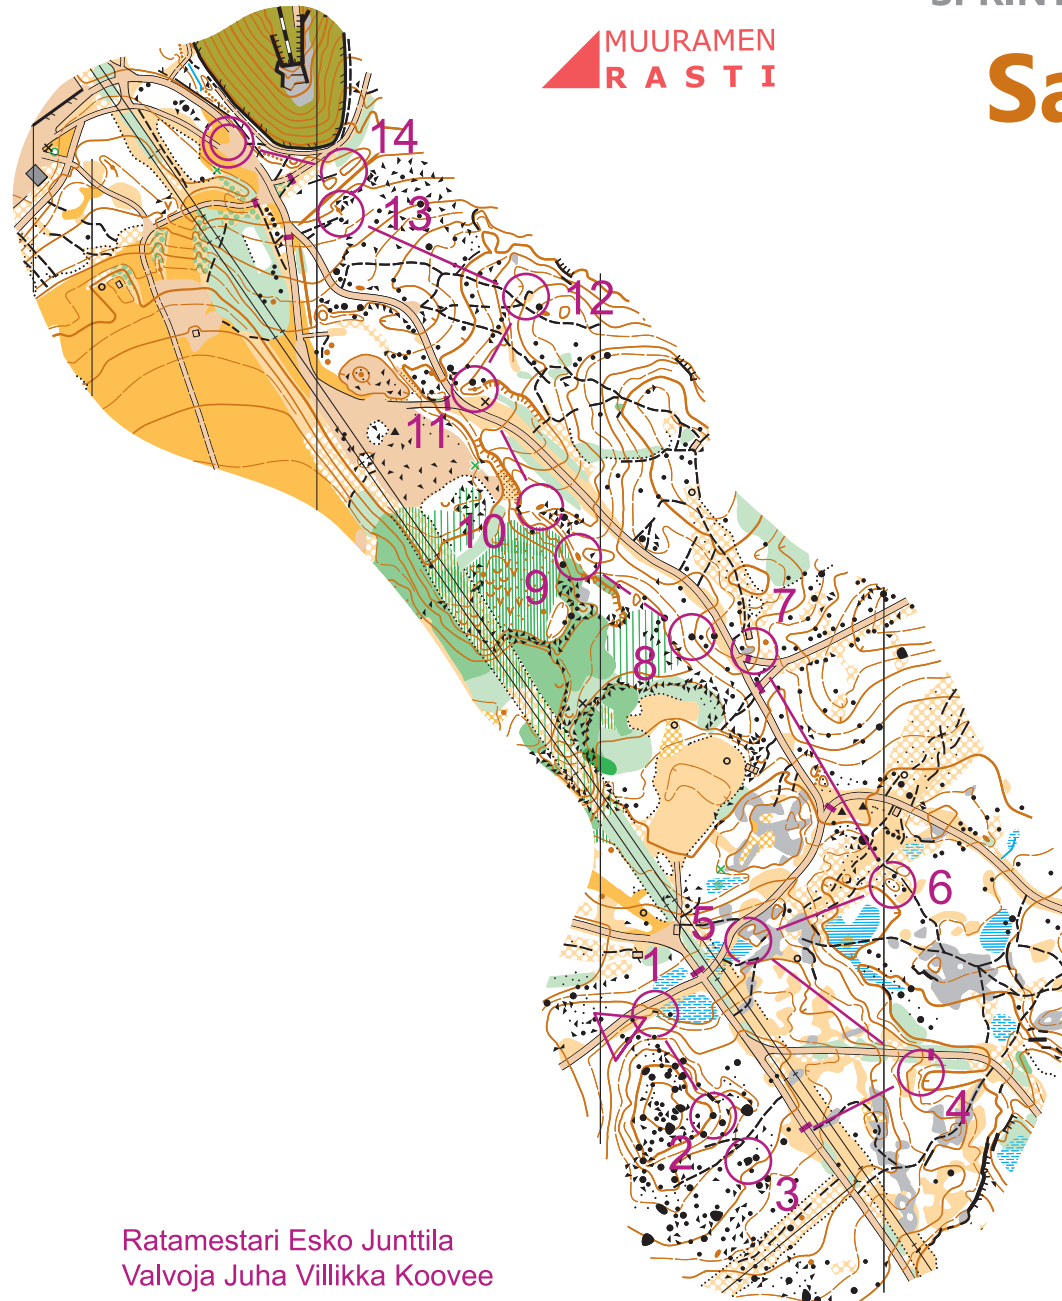

Sarvivuori

1:4000 / 2,5 M

Jyväskylä

www.muuramenrasti.fi

MuuRa TrailO 2023

PreO H/D12

 Ohjeaika 72 min
(P 75 min)

MuuRa TrailO 5.8.2023			
PreO H/D12	1,0 km	72min	
▷	▲ /	≡	
1 A-E	↘		
2 A-B	↖ ▲		♂ ↙
3 A-B	▲		↙
4 A-C	∩		↓
5 A	∩		
6 A	○		→
7 A	↘ ✨	Q	
8 A	← ▲	Q	
9 A	•		
10 A-B	•		
11 A	##		
12 A	≡	○	→
13 A-B	##	○	
14 A	○	○	→

○ 30 m ○

 Ratamestari Esko Junttila
 Valvoja Juha Villikka Koopee

Kartalla järjestettävästä tapahtumasta on sovitettava maanomistajien ja metsästysseurien haltijoiden kanssa. Tiedot sopimuksista saa kartan tekijänoikeuden omistajaseuralta.

Muuramen Rasti ry

 SPRINTTISUUNNISTUSKARTTA
 19 07 11 ote

POHJA-AINEISTO

MML:n avoin aineisto 11/2017

KARTOITUS JA PIIRUSTUS

Lauri Kontkanen 11/2017-11/2018

Ajantasaistus Esko Junttila 7/2023

TULOSTUS

Gradia Jyväskylä