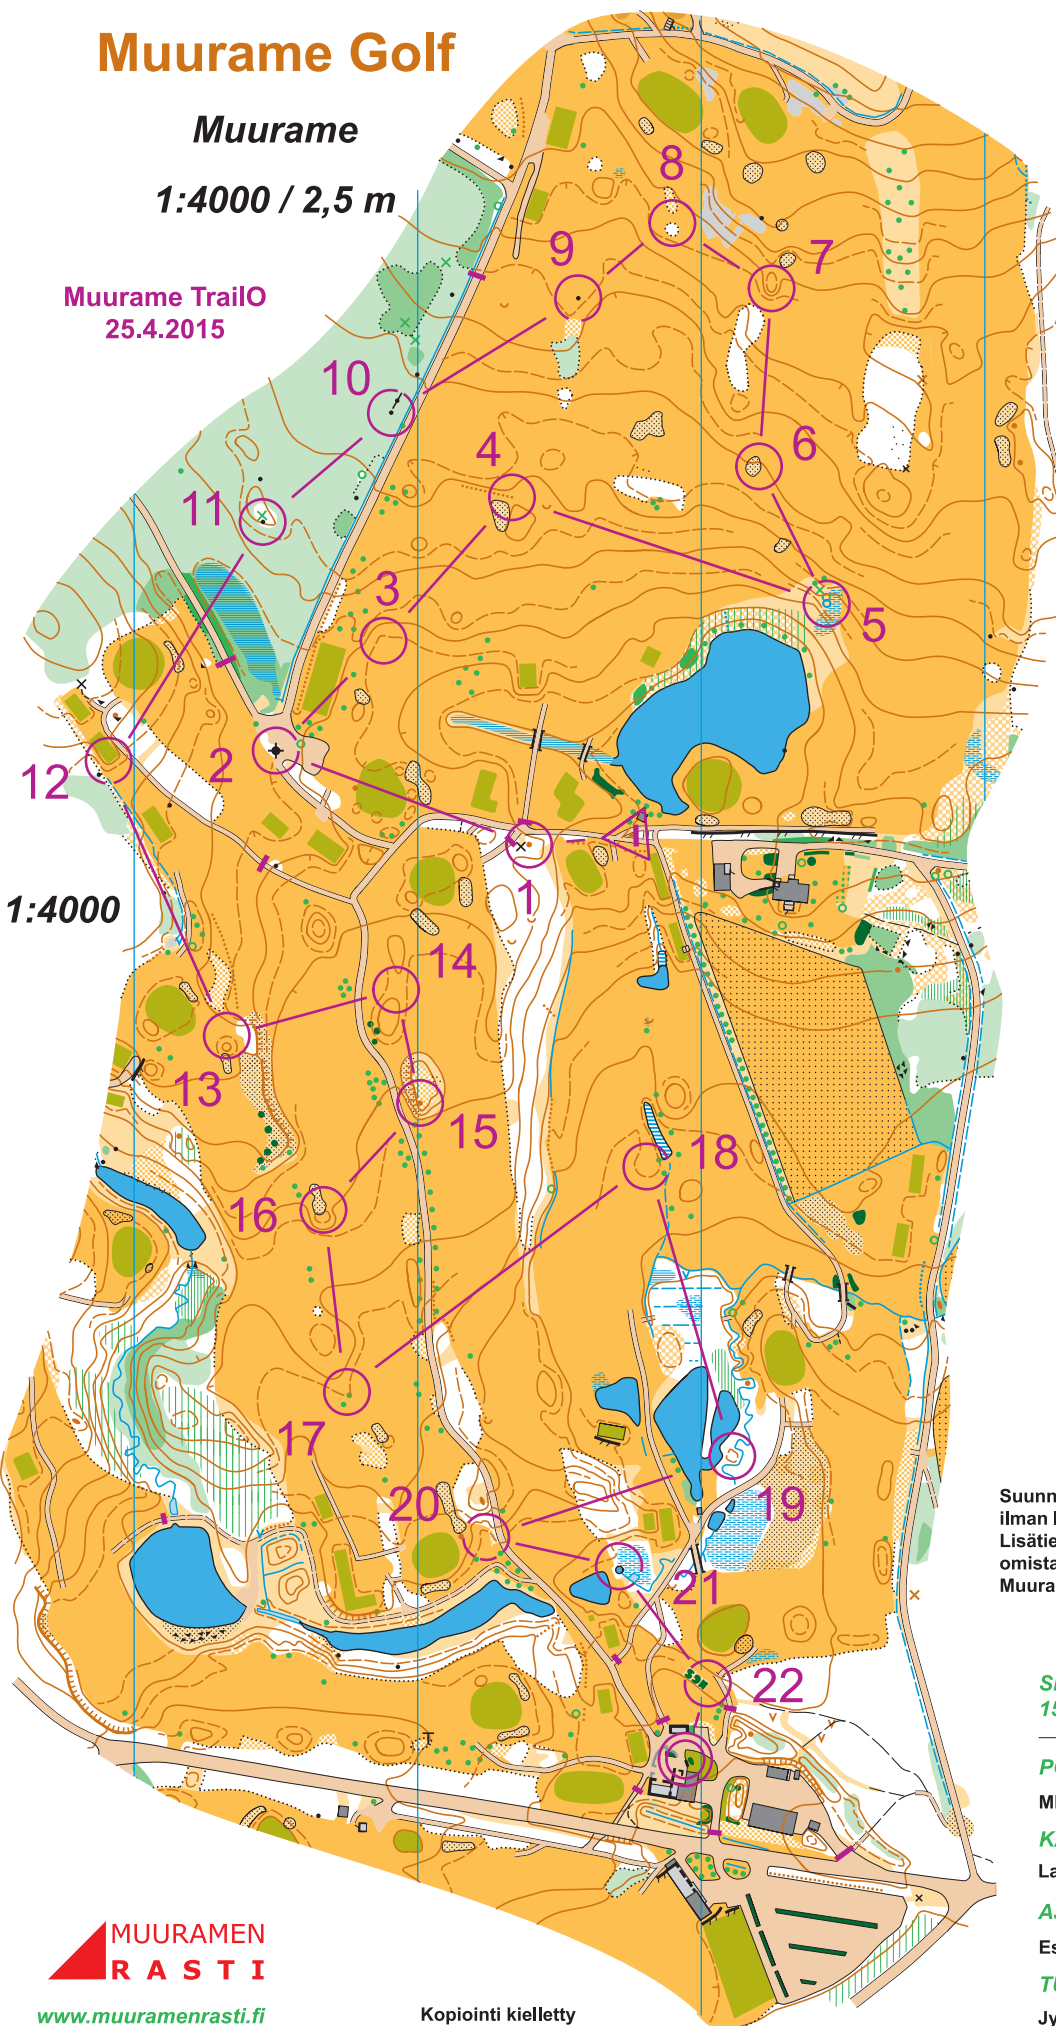

## Muurame Golf

Muurame

1:4000 / 2,5 m

Muurame TrailO  
25.4.2015

1:4000

TrailO Muurame 25.4.2015				
	A	1,6 km	120min	
		•		○
1	A-C	•		♀ ←
2	A-B	T		♂ ↑
3	A-B	∩		♂ ↑
4	A	▨		♂ →
5	A	⊗		♂ →
6	A	∩		♂ →
7	A-E	○		♂ →
8	A-E	↓		♂ ↗
9	A-E	▲	0.7	♂ →
10	A-D	▲	1.1	♂ ↘
11	A-B	▲	1.0	♂ ←
12	A-C	D		♂ ↖
13	A-C	○		♂ ↓
14	A-E	)		
15	A-C	•		
16	A-E	▨		♂ ←
17	A-D	∩		♂ ←
18	A-C	∩		♂ ↗
19	A-C	○		♂ ↘
20	A-B	∩		♂ ↑
21	A	↗		♂ →
22	A	↘		♂ ↖

Suunnistaminen Golf-kentällä ei ole sallittua ilman lupaa.

Lisätietoja saa kartan tekijänoikeudet omistavalta seuralta Muuramen Rastilta tai Muuramen Golfseuralta.

SPRINTTISUUNNISTUSKARTTA  
15 07 08

POHJA-AINEISTO