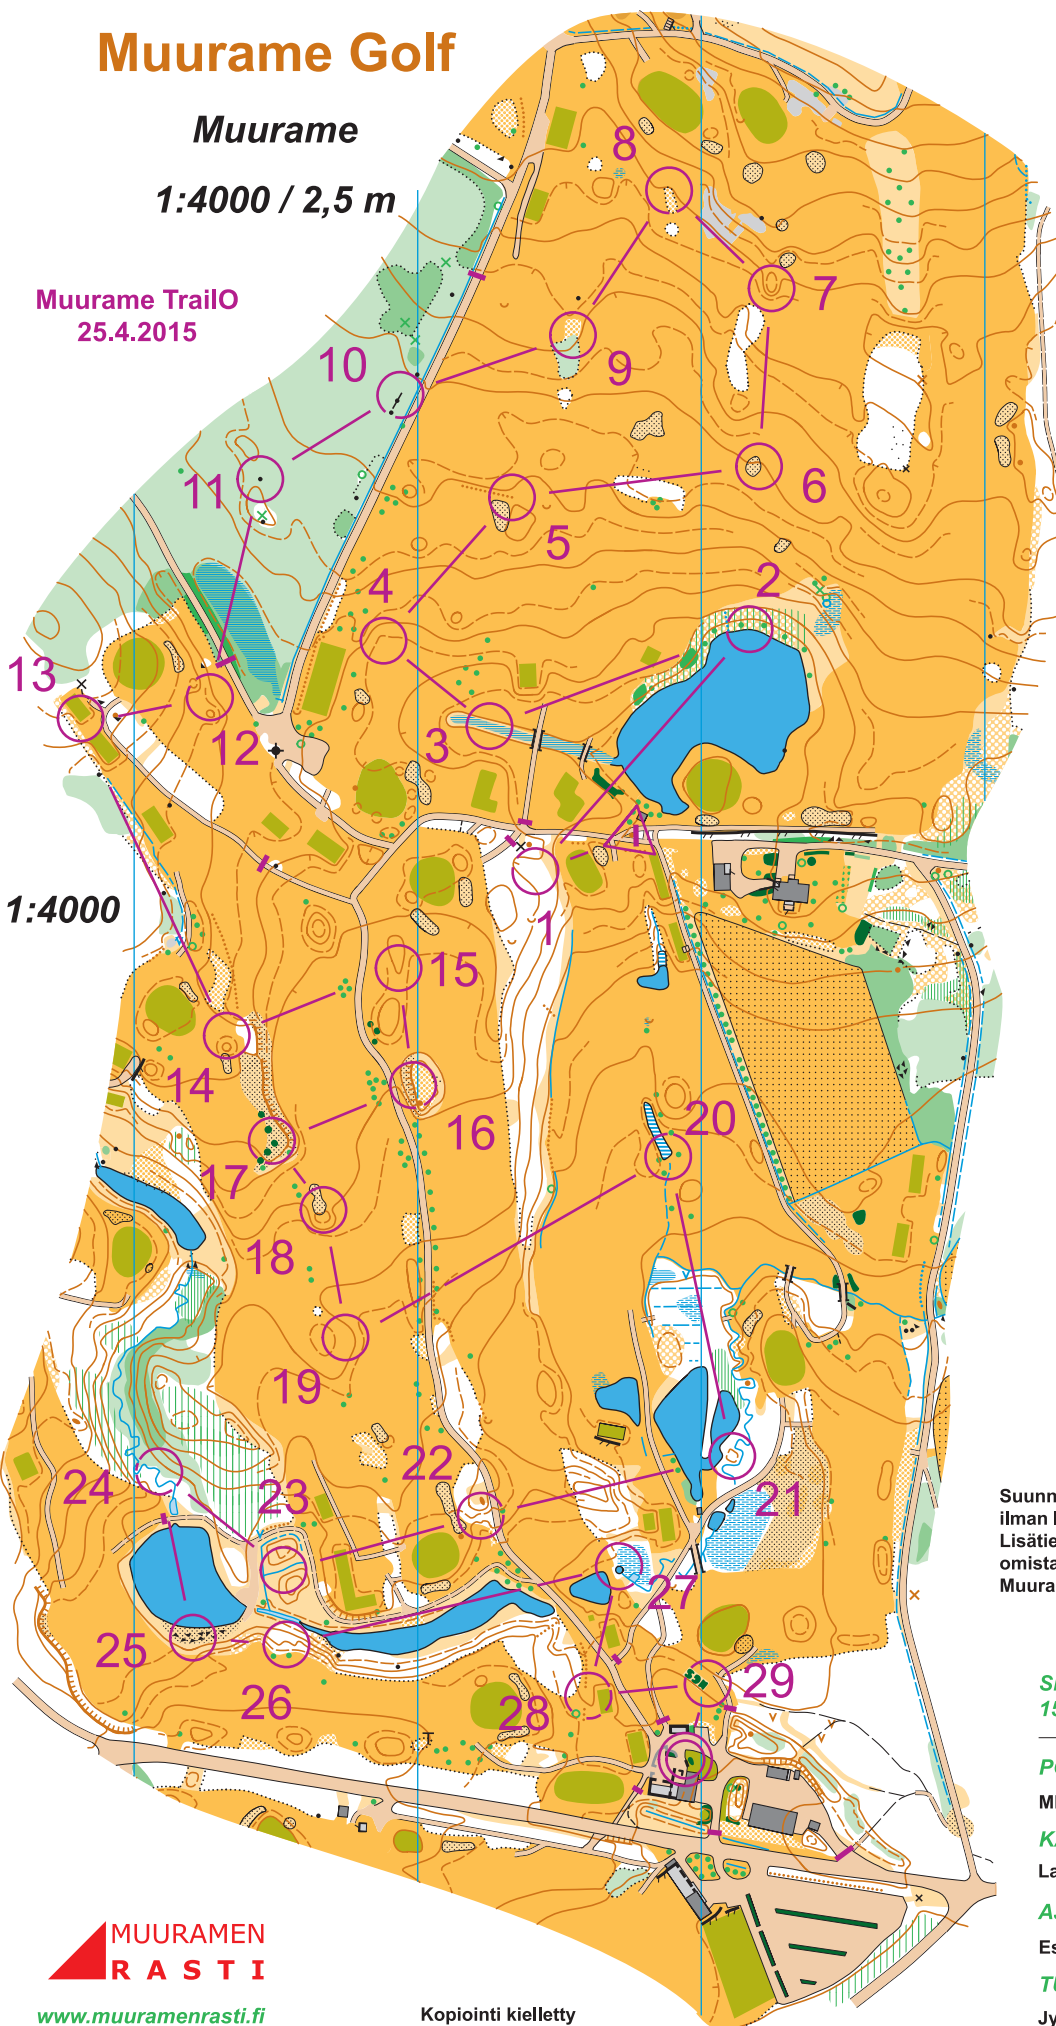

Muurame Golf

Muurame

1:4000 / 2,5 m

Muurame TrailO
25.4.2015

1:4000

TrailO Muurame 25.4.2015				
	Elit	2,0 km	150min	
▶		•		○
1	A-C	∩		∩ ↘
2	A-B	⊙		⊙ ↗
3	A	≡		⊙ ↗
4	A-B	∩		↑
5	A	⊘		→
6	A	∩		→
7	A-E	○		⊙ →
8	A-E	∩		↗
9	A-E	⊘		⊙ →
10	A-D	↗		⊙
11	A-B	▲	1.2	⊙ ↗
12	A-C	∩		∩
13	A-C	∩		⊙ ↗
14	A-C	○		⊙ ↓
15	A-E	○		⊙
16	A-C	∩		∩
17	A-E	→ ⊘		⊙ ↗
18	A-E	⊘		⊙ ←
19	A-D	∩		⊙ ↗
20	A-C	≡		⊙ ↗
21	A-C	○		∩ ↘
22	A-B	↑ ∩		↑
23	A-D	→ ⊘		∩ ↘
24	A-B	∩ ⊘		∩ ↘
25	A-D	∩ ⊘		⊙ ↘
26	A-C	← ∩		∩ ↘
27	A	↗ ∩		⊙ →
28	A-D	∩		∩ ↓
29	A	∩ ⊘		⊙ ↗

Suunnistaminen Golf-kentällä ei ole sallittua ilman lupaa.

Lisätietoja saa kartan tekijänoikeudet omistavalta seuralta Muuramen Rastilta tai Muuramen Golfseuralta.

SPRINTTISUUNNISTUSKARTTA
15 07 08

POHJA-AINEISTO