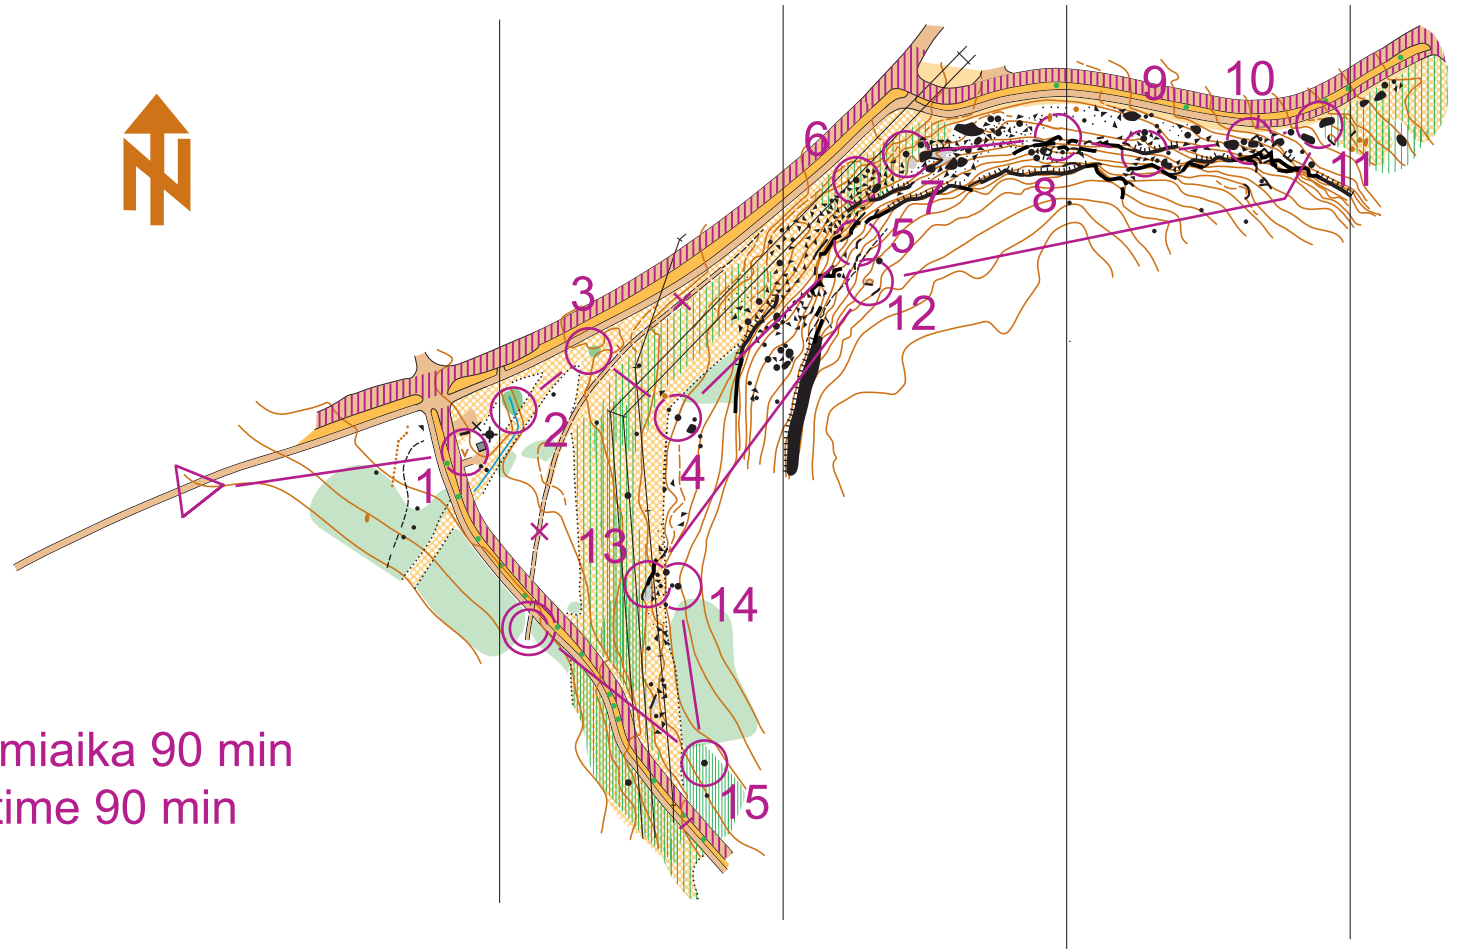

SPRINTTISUUNNISTUSKARTTA

Paavalinvuori

Muurame

1:4000 / 2,5 m

Maksimiaika 90 min
Max. time 90 min

FinTrailO 2016 PreO 8.5.				
A	1,5 km	90min		
▷	/	Q		
1 A-B	∨			
2 A-C	⋈	⊙		
3 A-B	⊠	⊙		
4 A-B	▲	♂		
5 A	≡			
6 A	↙ ▲	⊙		
7 A-D	↙ ▲	⊙		
8 A-C	↑ ≡	⊙		
9 A-E	↑ ≡	∨		
10 A-D	▲	⊙		
11 A-C	↗ ▲	⊙		
12 A	○ ✨			
13 A-C	≡	⊙		
14 A-C	→ ▲	⊙		
15 A	▲	Q		

○ 120 m ○

FinTrailO 2016 Muurame
PreO 8.5.2016

1:4000

**MUURAMEN
RASTI**

www.muuramenrasti.fi

SPRINTTISUUNNISTUSKARTTA
16 07 08

POHJA-AINEISTO

MML:n avoin aineisto 2015