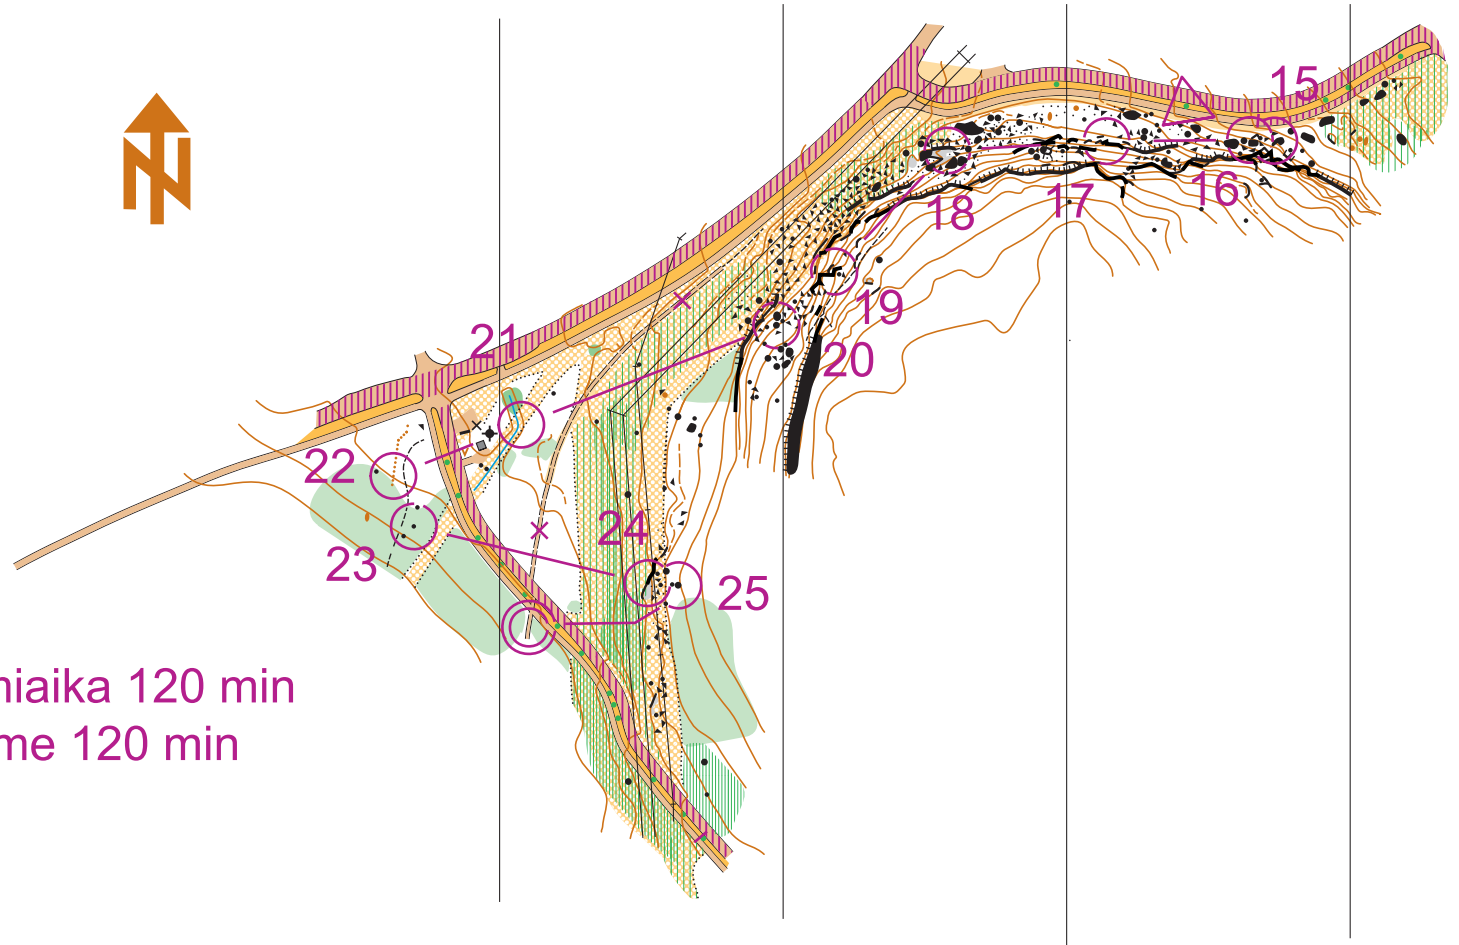

SPRINTTISUUNNISTUSKARTTA

Paavalinvuori

Muurame

1:4000 / 2,5 m

Maksimiaika 120 min
Max. time 120 min

FinTrailO 2016 PreO 8.5.				
Elit		1,5 km		120min
▷		△		○
15	A-D	▲		○
16	A-D	▲		○
17	A-B	≡		⊥
18	A-D	☀		○
19	A	↘ ≡		○
20	A	↓ ▲		○
21	A-C	∩		○
22	A-D	▨		○
23	A-D	▲		○
24	A-C	≡		○
25	A-C	→ ▲		○

○ 80 m ○

FinTrailO 2016 Muurame
PreO 8.5.2016

1:4000

MUURAMEN
RASTI

www.muuramenrasti.fi

SPRINTTISUUNNISTUSKARTTA
16 07 08

POHJA-AINEISTO

MML:n avoin aineisto 2015