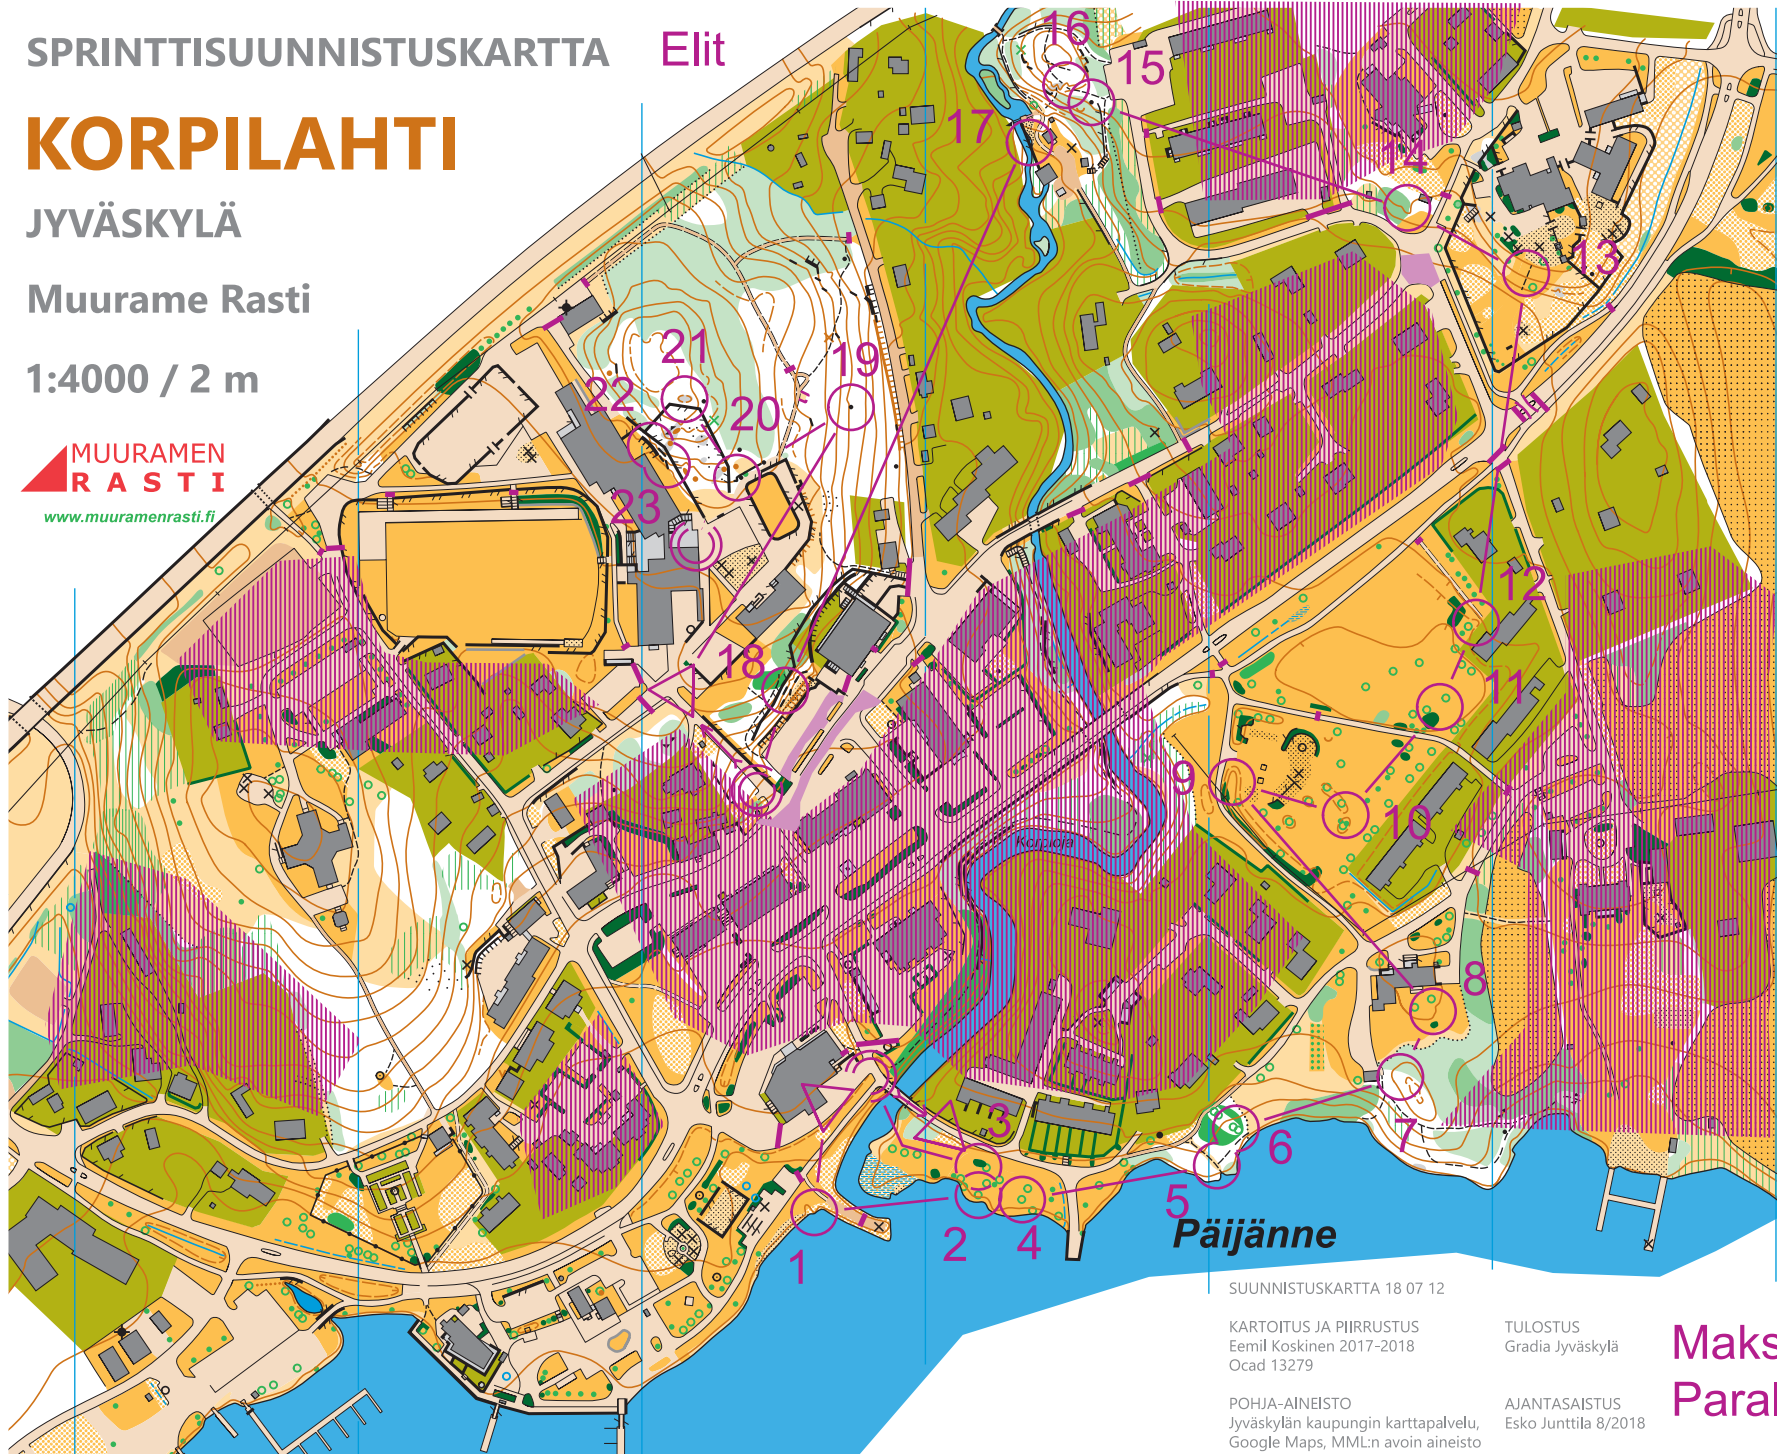

SPRINTTISUUNNISTUSKARTTA

Elit

KORPILAHTI

JYVÄSKYLÄ

Muurame Rasti

1:4000 / 2 m

**MUURAMEN
R A S T I**

www.muuramenrasti.fi

MuuRa TrailO 26.8.18				
E		2,3 km		138'
1	A-B →	⌂		⊙
2	A ↓	⬆		⊙ ↗
3	A	⊗		⊙ ↗
ONE-WAY				
4	A-D	⌈		⊙ ↓
5	A-B	⌈	⌈	⊙
6	A-B	⌈	⌈	⊙
7	A-C	⊙		⊙ →
8	A-B	⌈	⊗	⊙ ↗
9	A-D	⊙		⊙ →
10	A-D	⊙	⊙	⊙ ↘
11	A-B	⌈	⊗	⊙ →
12	A-B	⌈		⊙ ↗
13	A-C	⌈		⊙ ↗
14	A-C	⌈		⊙ ↗
15	A	▲		⊙ ↑
16	A-D	→	⌈	⊙ ↗
17	A-C	↗		⊙ ↖
18	A-E	←	⌈	←
ONE-WAY				
19	A-C	▲		⊙ →
20	A-C	⌈		⊙ ↑
21	A	⊙	⊗	
22	A-C	↖	⌈	⊙ ↖
23	A-C	↘	⌈	⊙ ↘
				50 m