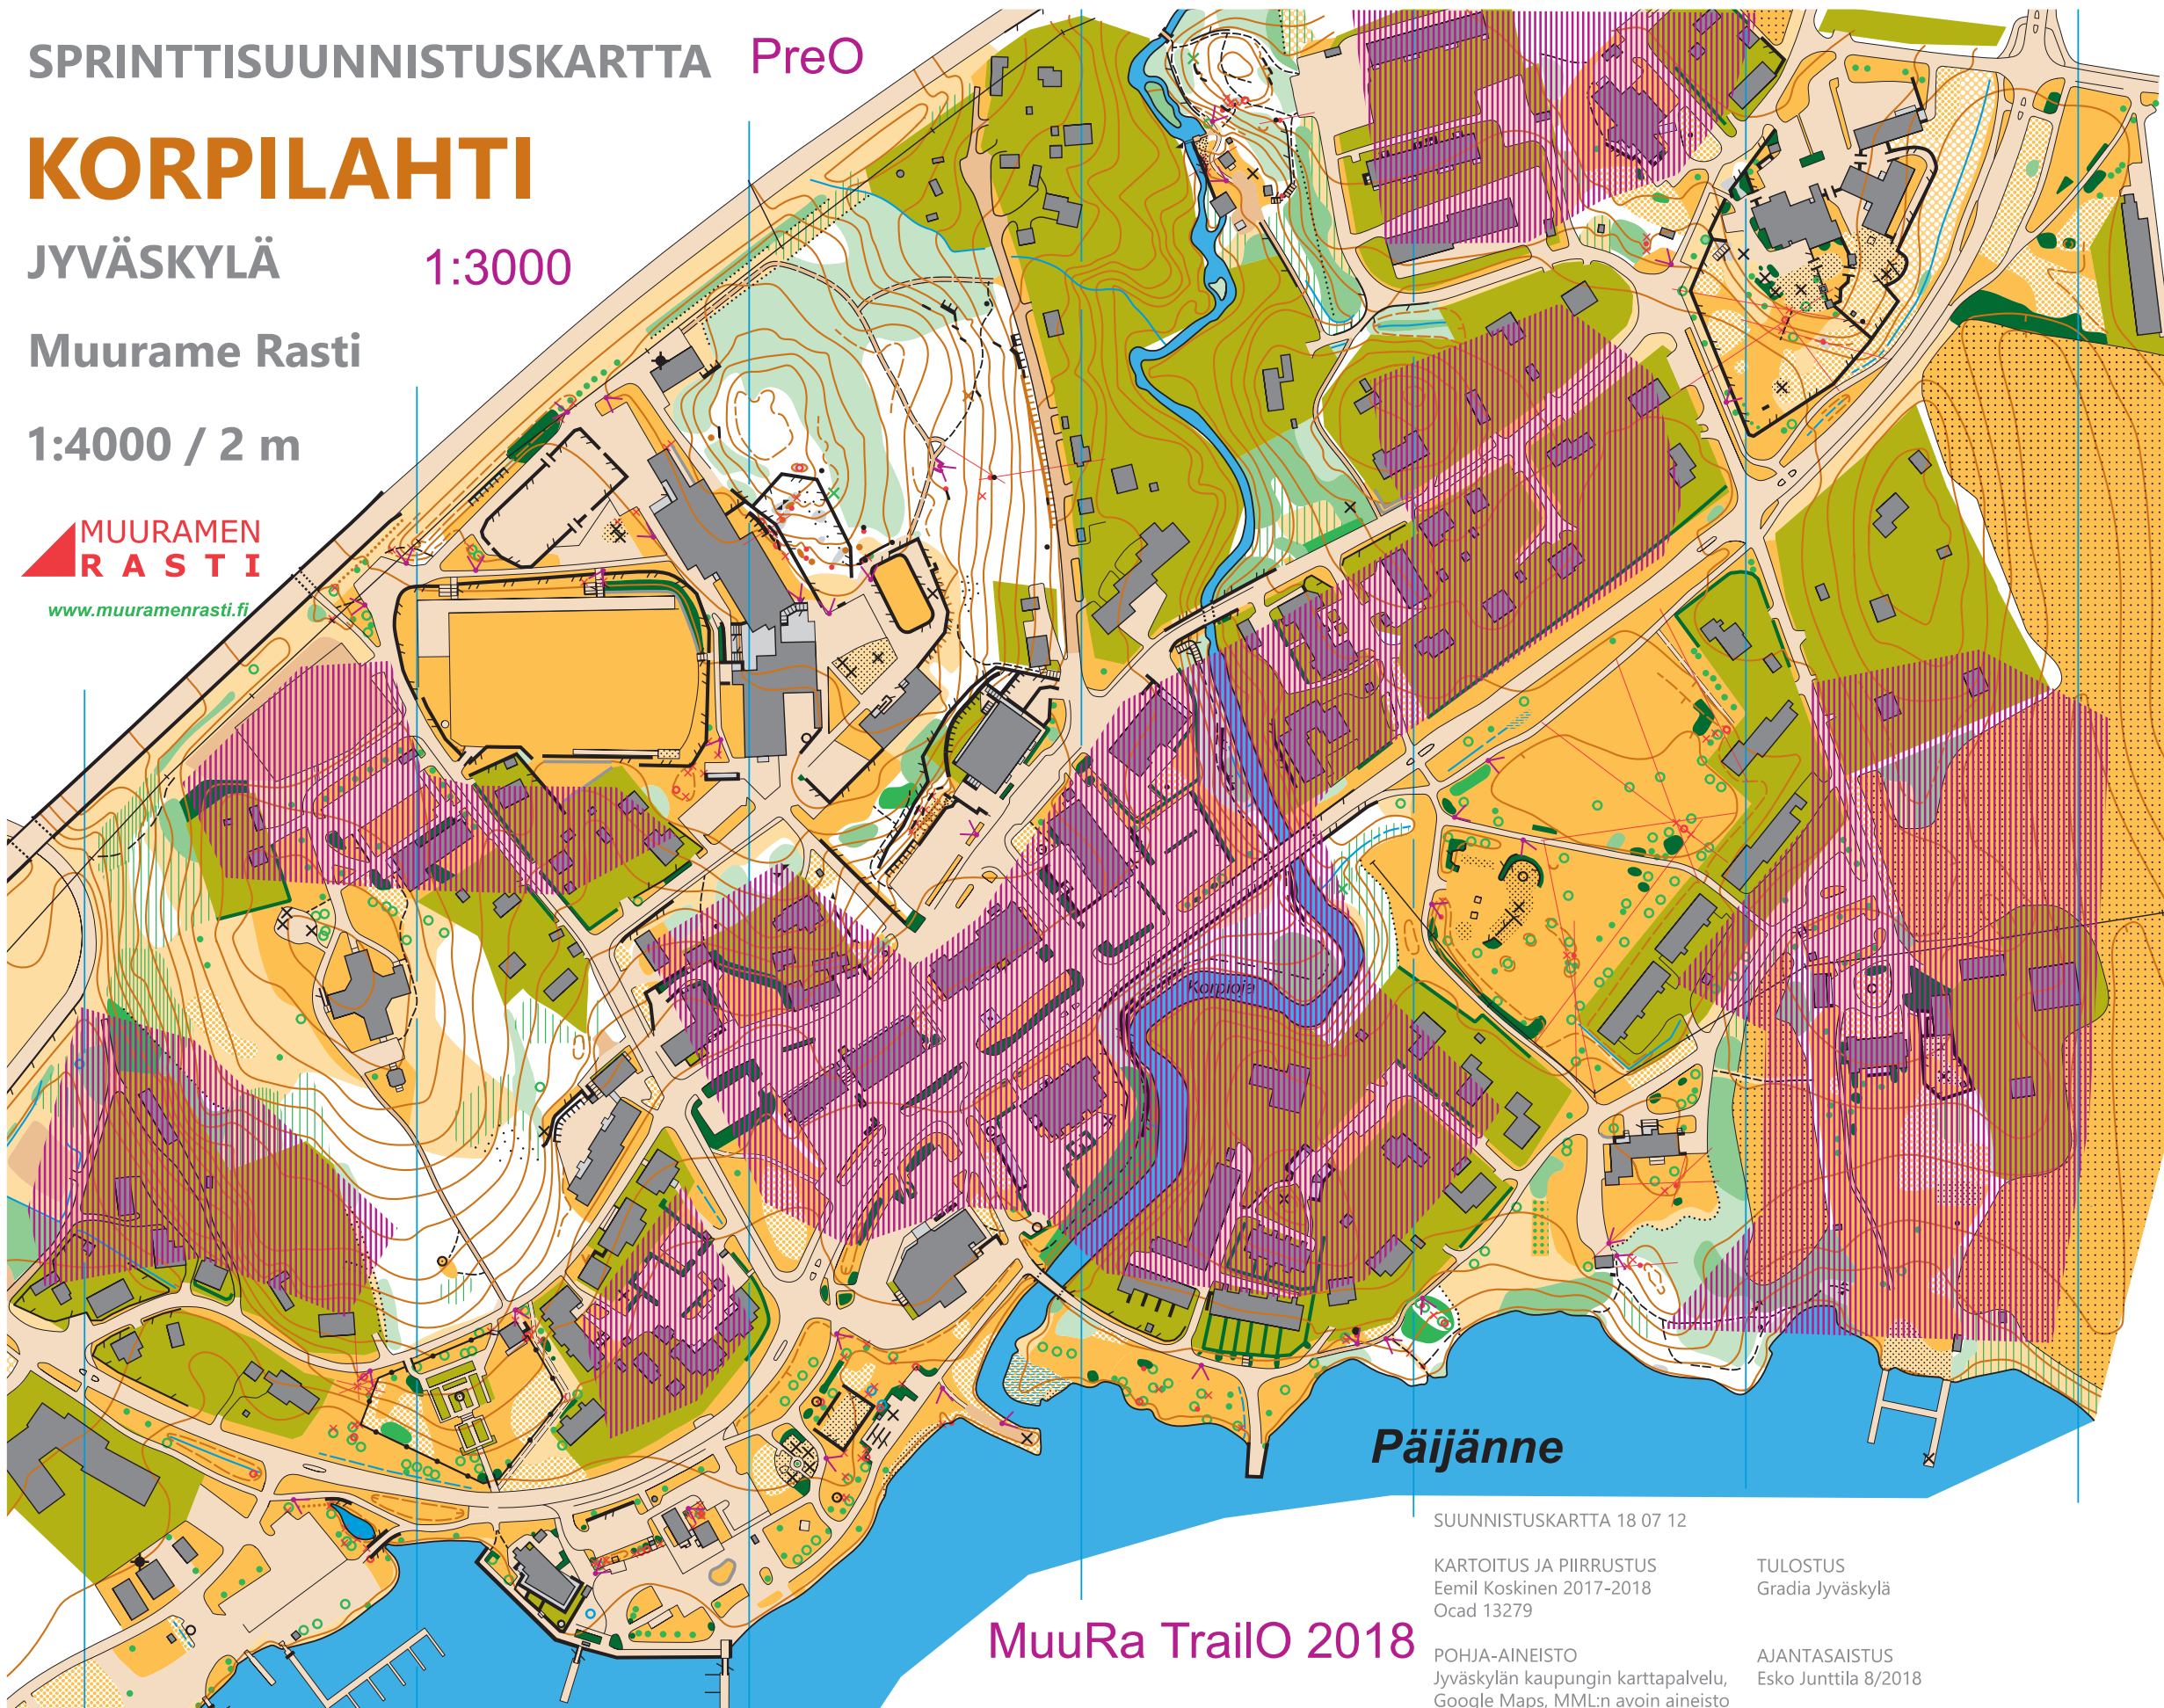

SPRINTTISUUNNISTUSKARTTA PreO

# KORPILAHTI

JYVÄSKYLÄ 1:3000

Muurame Rasti

1:4000 / 2 m

**MUURAMEN  
R A S T I**

[www.muuramenrasti.fi](http://www.muuramenrasti.fi)

Ratkaisut:

Elit:	A:	
1 A	1 C	
2 Z	2 B	
3 A	3 B	
4 C	4 B	
5 B	5 D	
6 Z	6 A	
7 B	7 C	
8 B	8 B	
9 D	9 A	
10 A	10 C	
11 Z	11 B	
12 Z	12 A	
13 Z	13 C	
14 B	14 A	
15 A	15 A	
16 Z		
17 B	B:	
18 C	1 A	
19 A	2 B	
20 A	3 A	
21 Z	4 B	
22 Z	5 B	
23 Z	6 A	
	7 B	

AJANTASAISTUS  
Esko Junttila 8/2018

MuuRa TrailO 2018

Päijänne