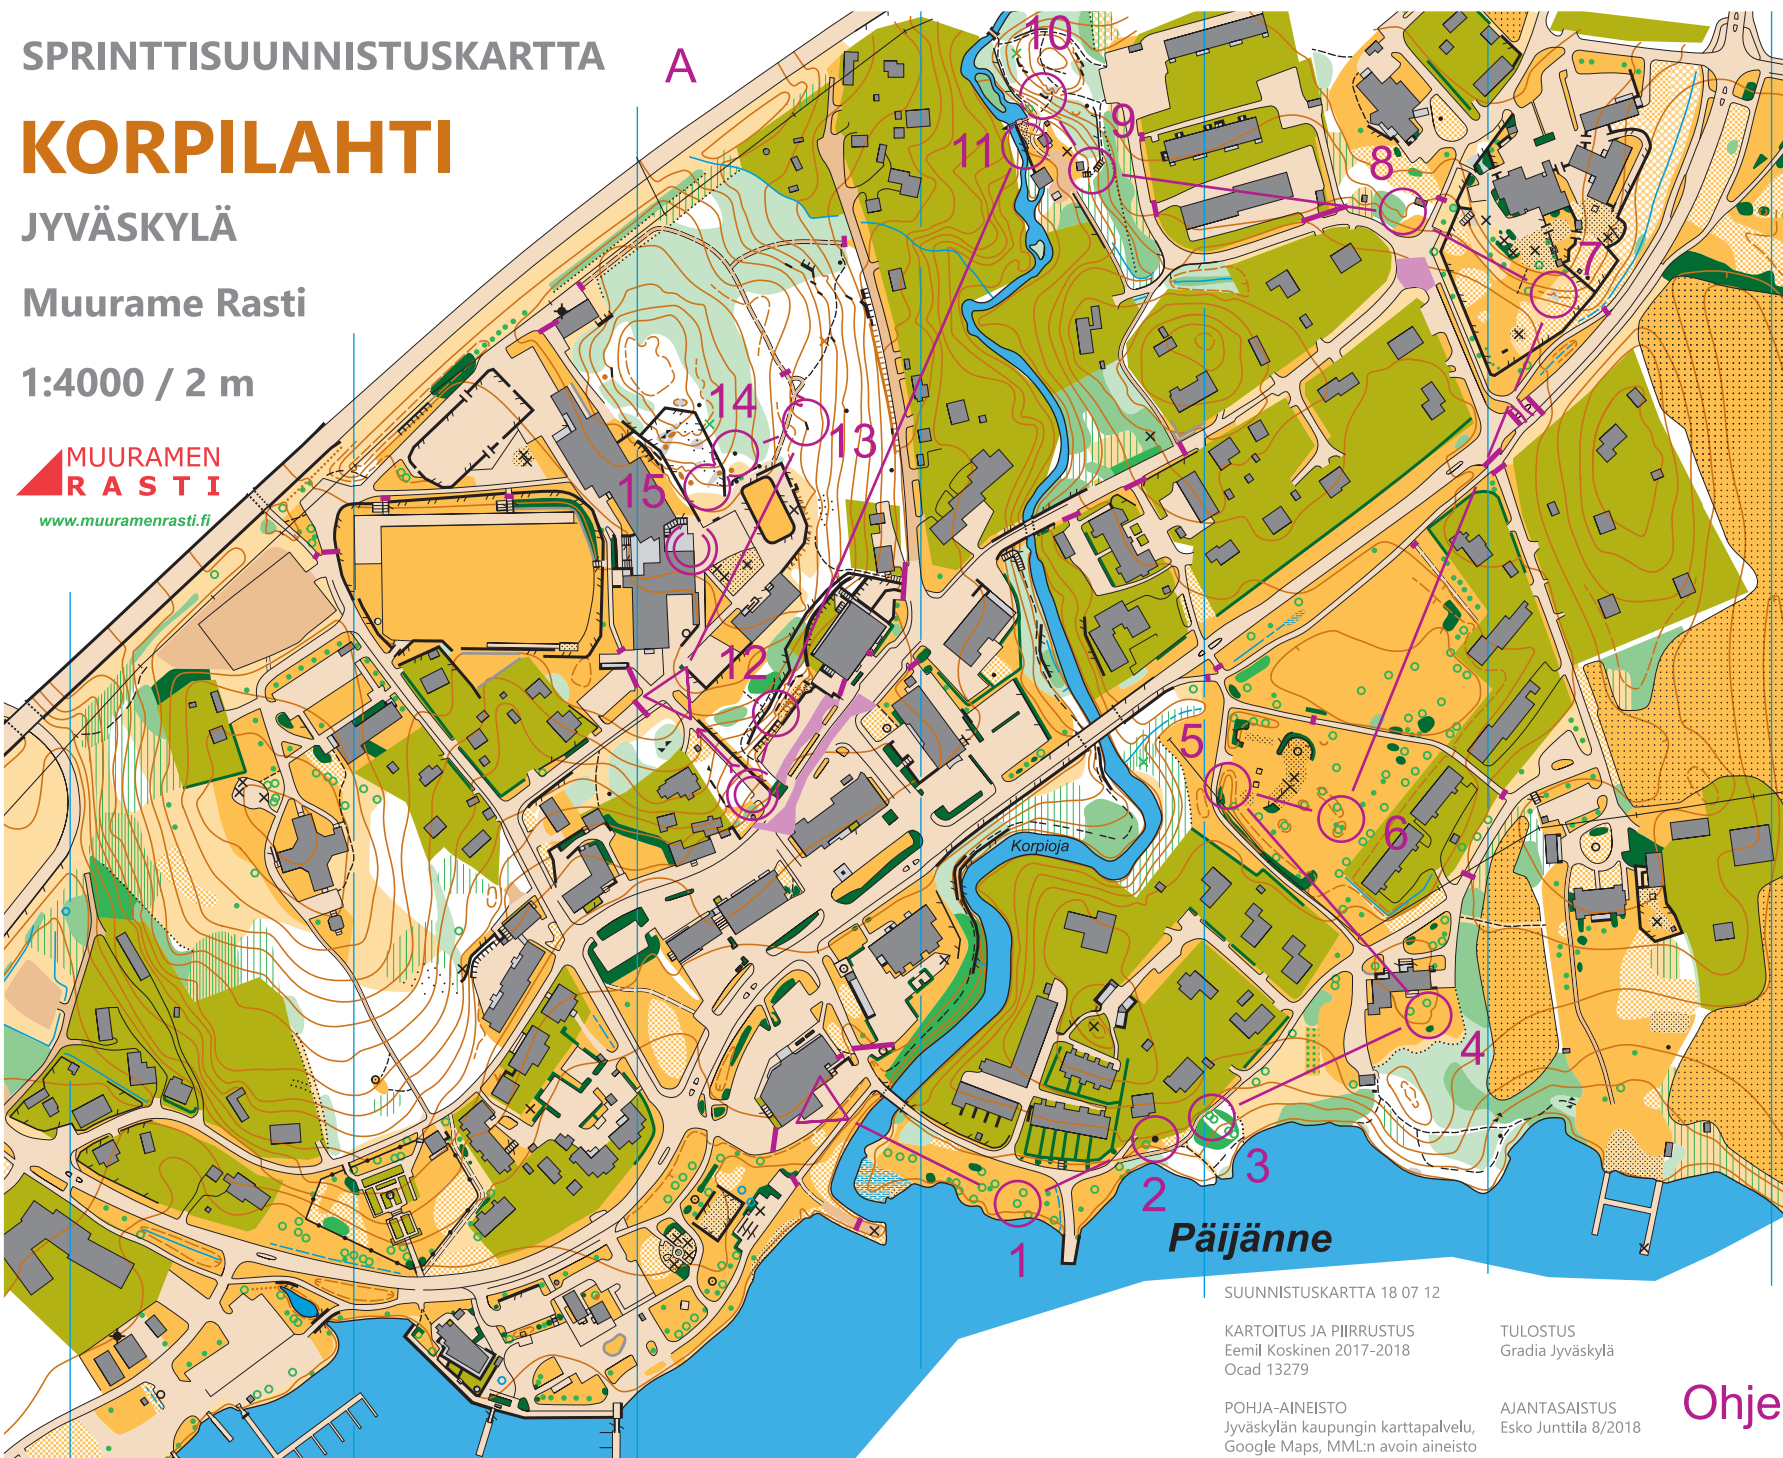

SPRINTTISUUNNISTUSKARTTA

# KORPILAHTI

JYVÄSKYLÄ

Muurame Rasti

1:4000 / 2 m

**MUURAMEN  
R A S T I**

[www.muuramenrasti.fi](http://www.muuramenrasti.fi)

MuuRa TrailO 26.8.18			
	A	2,3 km	n.117'
▷	■		↳
1	A-D	Δ	Q ↓
2	A-B	▲	Q
3	A-B	Δ Δ	≡
4	A-B	Δ ✖	≡ ↗
5	A-D	○	○ →
6	A-D	○ ○	≡ ↘
7	A-C	∩ ✖	↗
8	A-C	∩	≡ ↗
9	A	∩ ∩	≡ ↗
10	A-D	≡	○ ↗
11	A-C	∩ ↗	♂ ↖
12	A-E	∩	←
○↗	ONE-WAY		○↘
▷	◇		○
13	A-C	≡	T ↘
14	A	▲	Q ↑
15	A	✖	Q ↑
○↗	30 m		○↘

AJANTASAISTUS  
Esko Junttila 8/2018

**Ohjeaika n. 117 min**