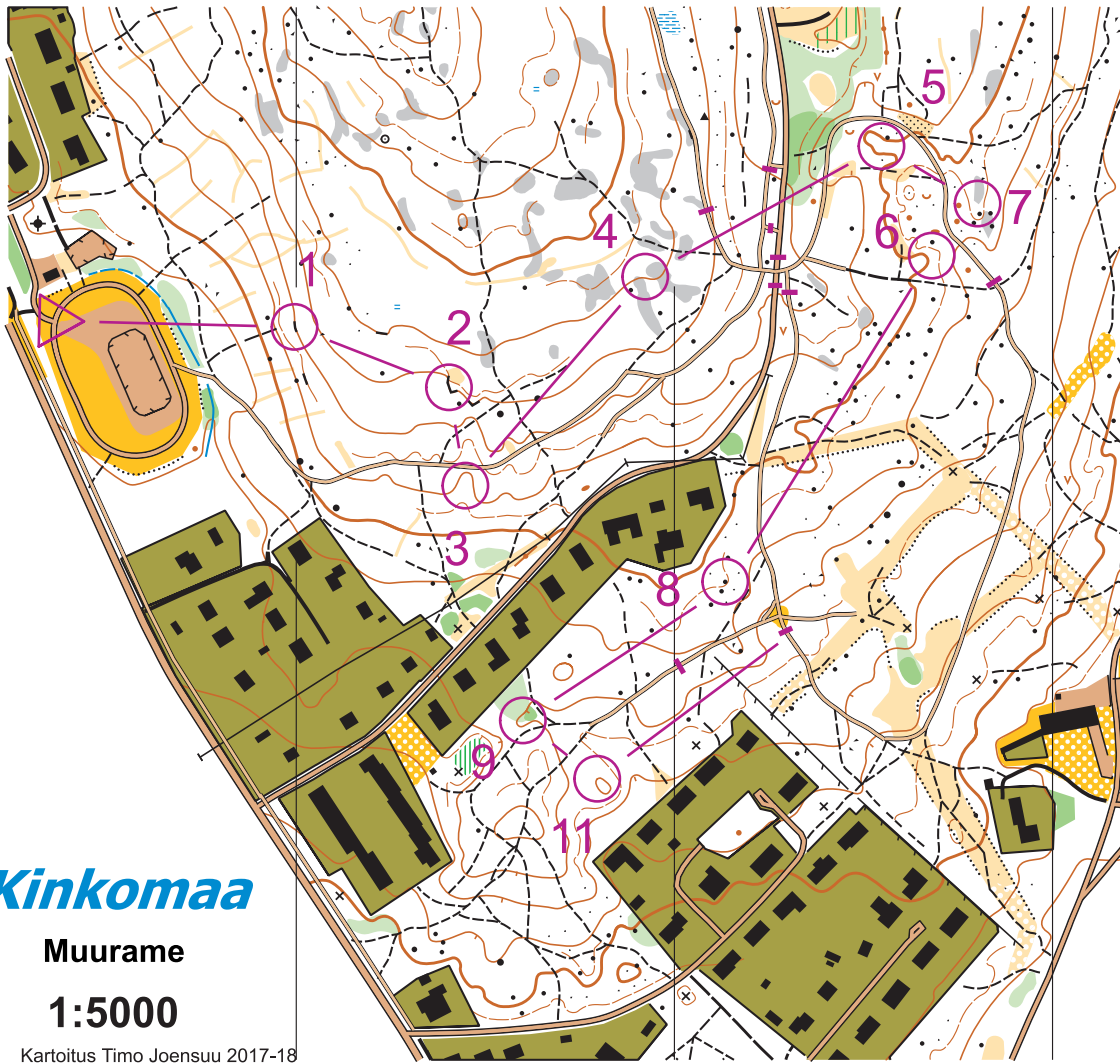

Kinkkomaa

Muurame

1:5000

Kartoitus Timo Joensuu 2017-18

Rtm-harjoitus 4.11.18 MuuRa

Elit	EsJ	1,5 km		
▷	L1			
1	A-C	▬		
2	A-C	▬		
3	A	∩		
4	A-D	✱		≡
5	A-B			
6	A-D	∩		
7	A-B	∩		
8	A-D	↗ ▲		♀
9	A	∩		↗
10	A-B	○		○

○ X

Ratasuunnitelma
valvojalle

Etsi 10 virhettä
merkinnöissä
tai
vertaamalla
ratkaisukarttaan!