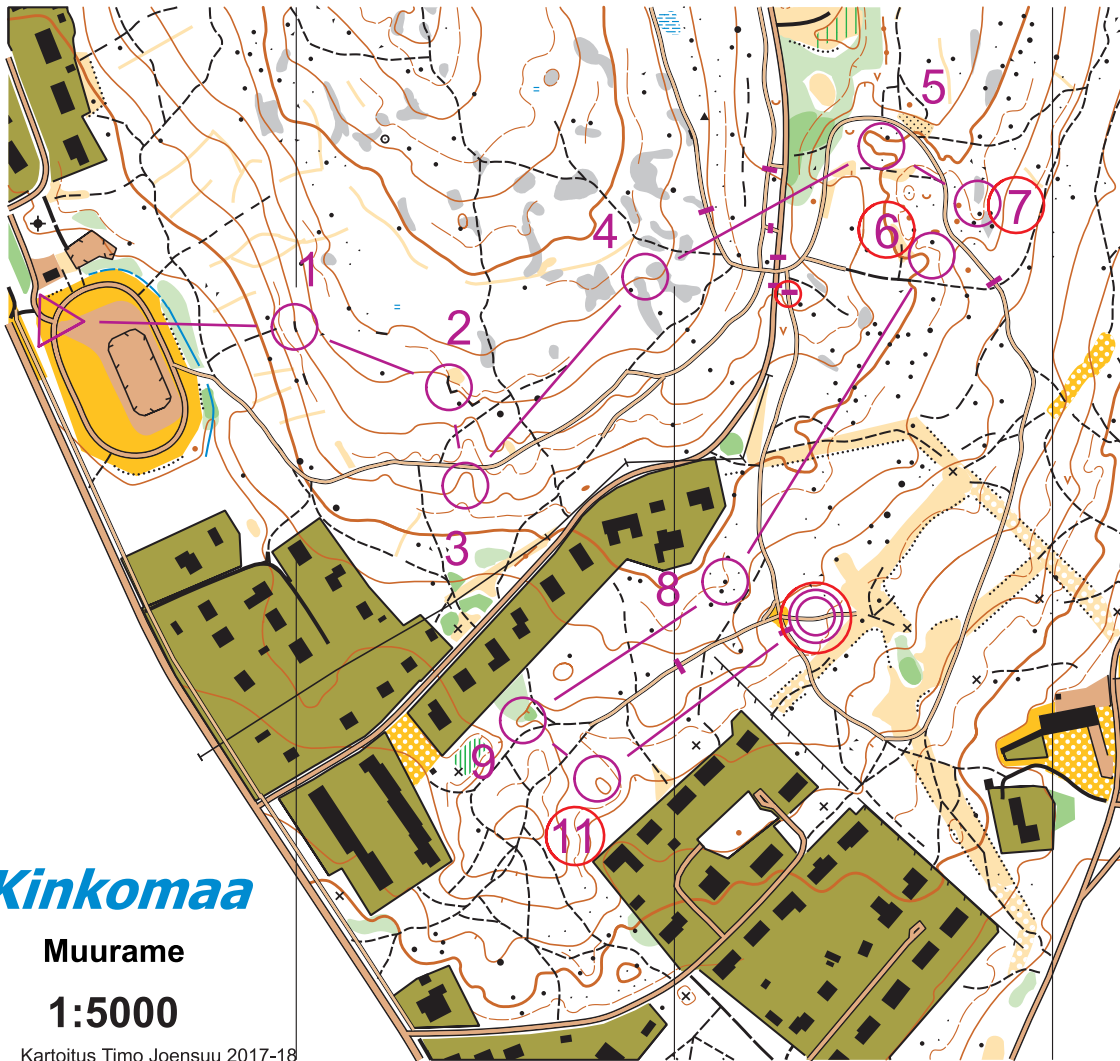

# Kinkkomaa

Muurame

1:5000

Kartoitus Timo Joensuu 2017-18

Rtm-harjoitus 4.11.18 MuuRa

Elit	EsJ	1,5 km	
▷	L1		
1	A-C		
2	A-C		
3	A		
4	A-D		
5	A-B		
6	A-D		
7	A-B		
8	A-D		
9	A		
10	A-B		

Ratasuunnitelma  
valvojalle

Etsi 10 virhettä  
merkinnöissä  
tai  
vertaamalla  
ratkaisukarttaan!