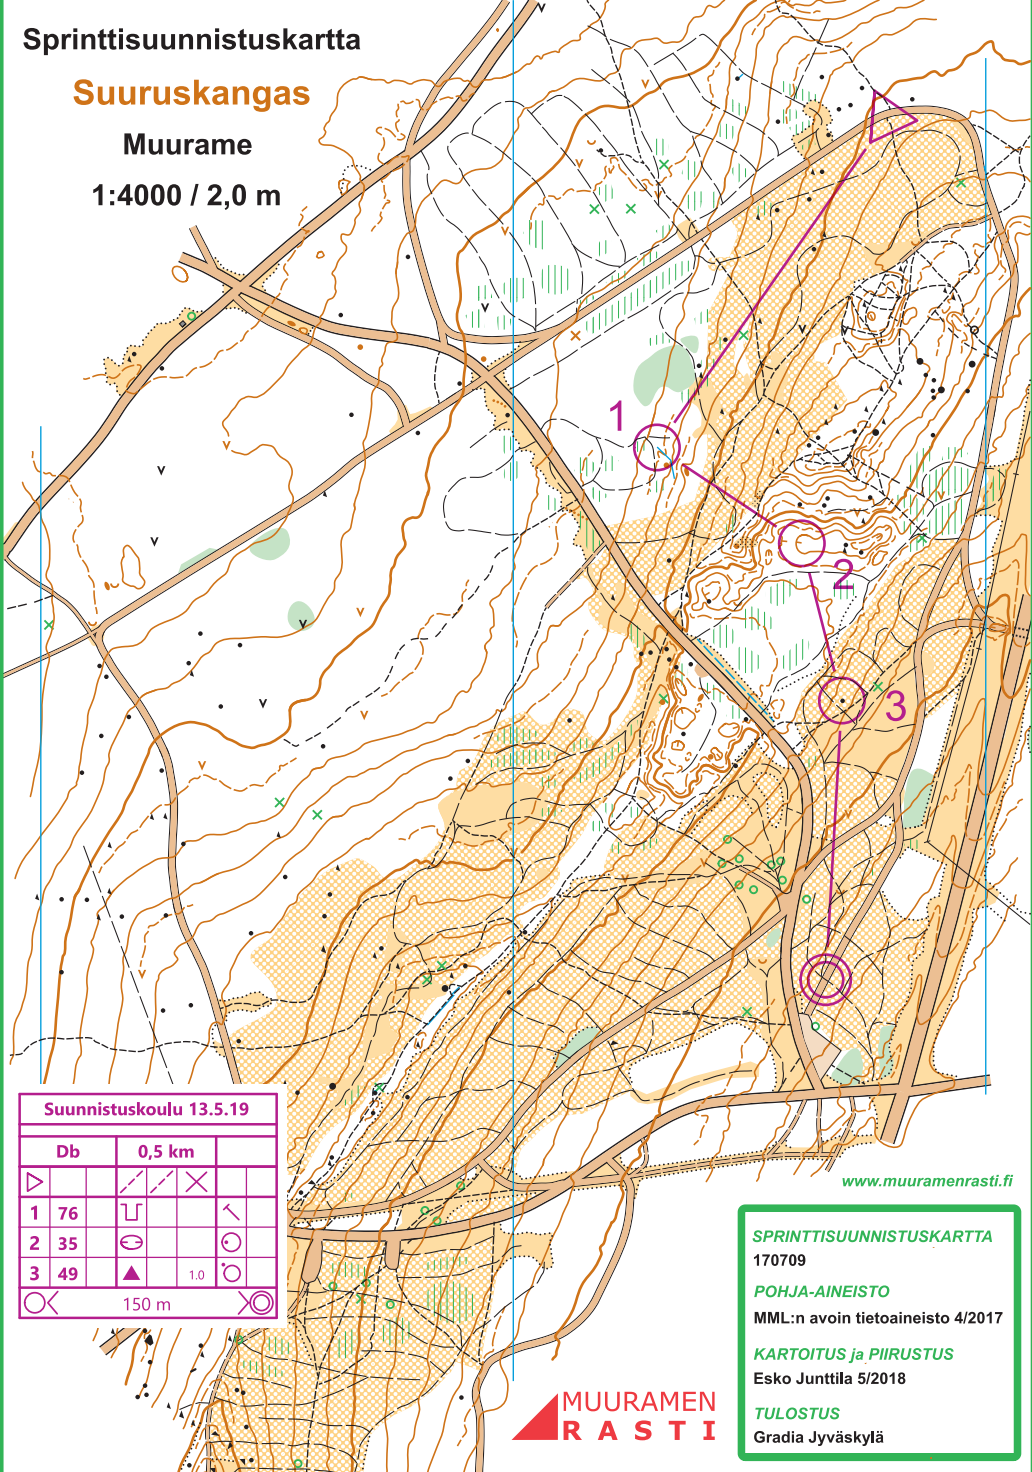

Sprinttisuunnistuskartta

Suurskangas

Muurame

1:4000 / 2,0 m

Suunnistuskoulu 13.5.19

	Db	0,5 km		
▷		↗	↘	✕
1	76	⌊		↖
2	35	⊖		⊙
3	49	▲	1.0	⊗

150 m

www.muuramenrasti.fi

SPRINTTISUUNNISTUSKARTTA

170709

POHJA-AINEISTO

MML:n avoin tietoaineisto 4/2017

KARTOITUS ja PIIRUSTUS

Esko Junttila 5/2018

TULOSTUS

Gradia Jyväskylä