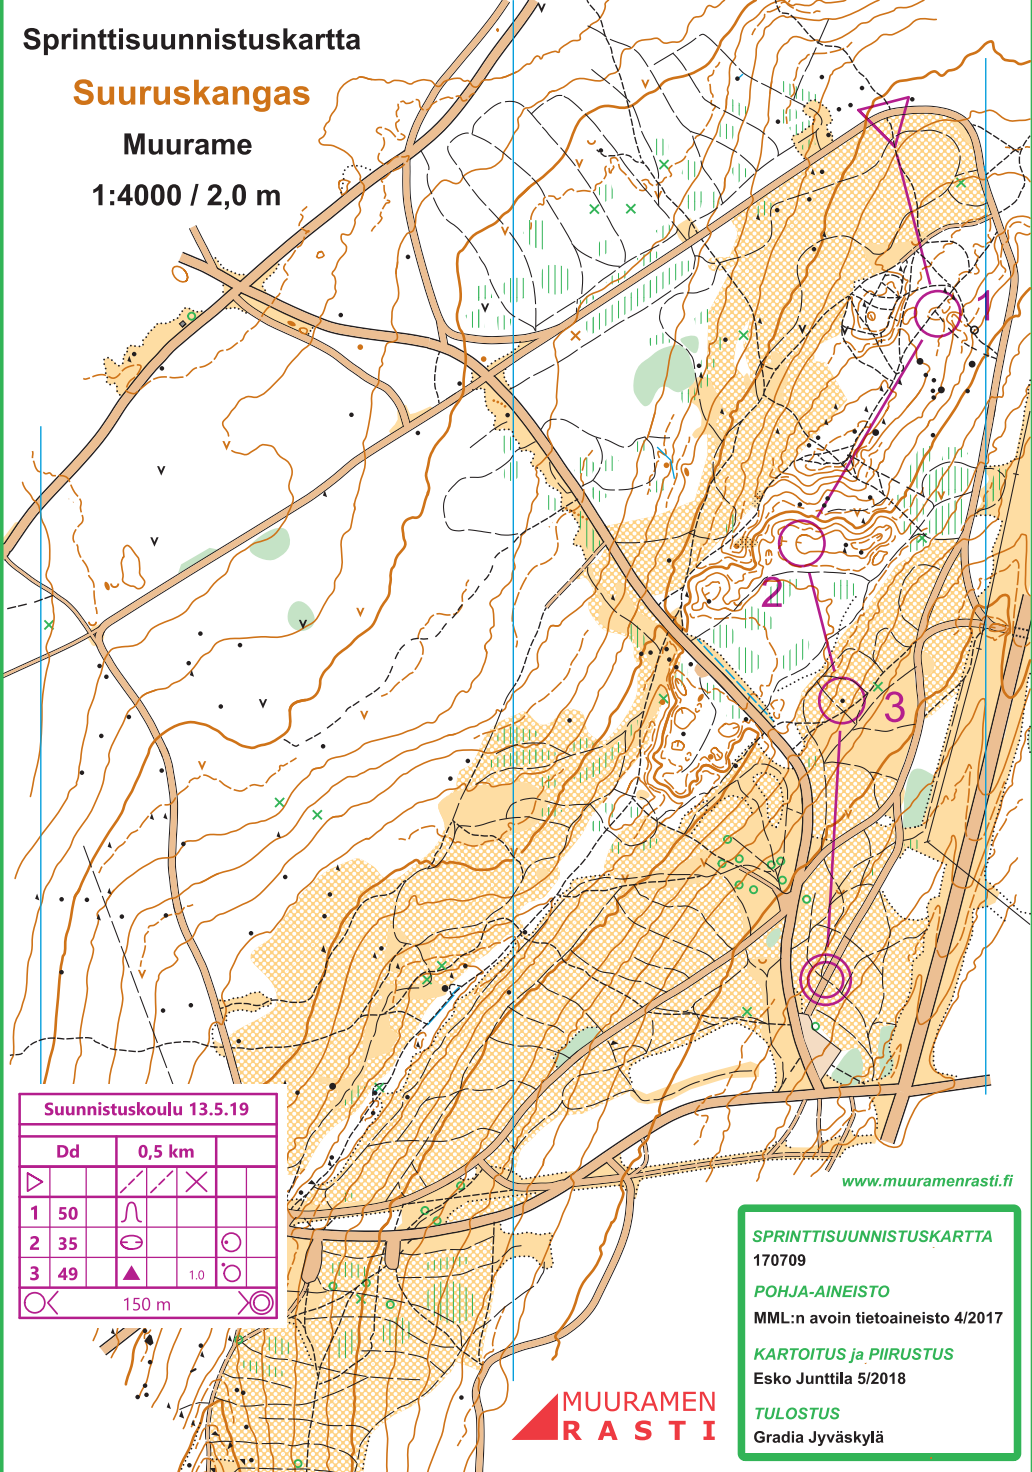

Sprinttisuunnistuskartta

Suurskangas

Muurame

1:4000 / 2,0 m

Suunnistuskoulu 13.5.19

	Dd	0,5 km		
1	50			
2	35			
3	49		1.0	

150 m

www.muuramenrasti.fi

SPRINTTISUUNNISTUSKARTTA
170709

POHJA-AINEISTO

MML:n avoin tietoaaineisto 4/2017

KARTOITUS ja PIIRUSTUS

Esko Junttila 5/2018

TULOSTUS

Gradia Jyväskylä

**MUURAMEN
R A S T I**