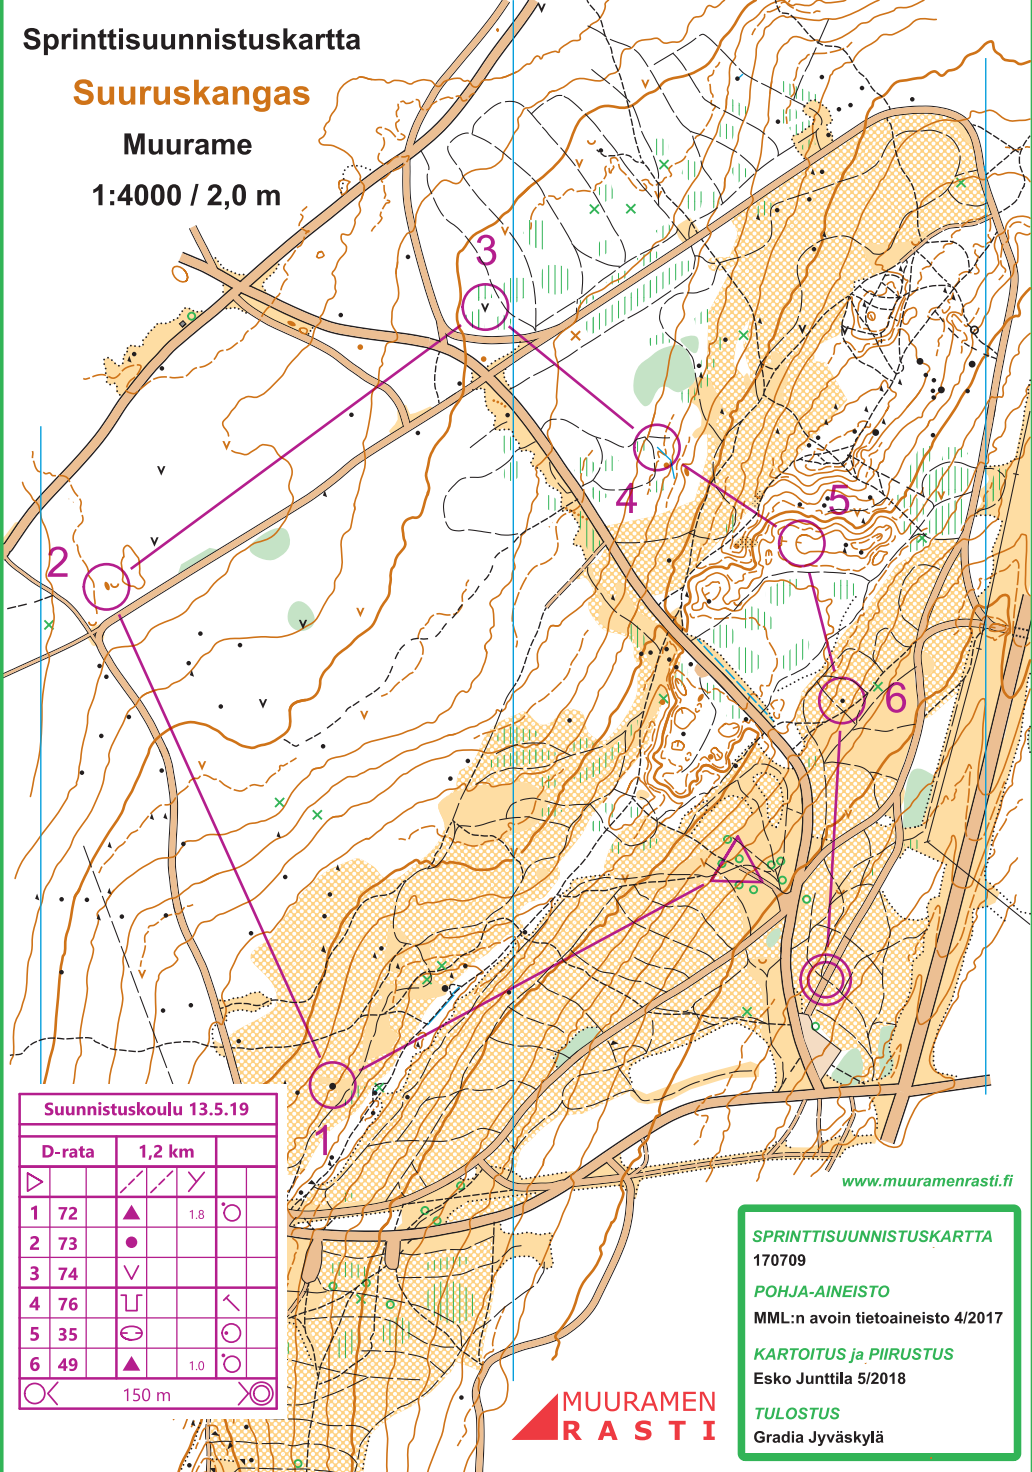

Sprinttisuunnistuskartta

Suurskangas

Muurame

1:4000 / 2,0 m

Suunnistuskoulu 13.5.19

D-rata	1,2 km		
1 72	▲	1.8	○
2 73	●		
3 74	∇		
4 76	⊔		↖
5 35	⊖		⊖
6 49	▲	1.0	○

150 m

www.muuramenrasti.fi

SPRINTTISUUNNISTUSKARTTA
170709

POHJA-AINEISTO

MML:n avoin tietoaaineisto 4/2017

KARTOITUS ja PIIRUSTUS

Esko Junttila 5/2018

TULOSTUS

Gradia Jyväskylä

**MUURAMEN
RASTI**