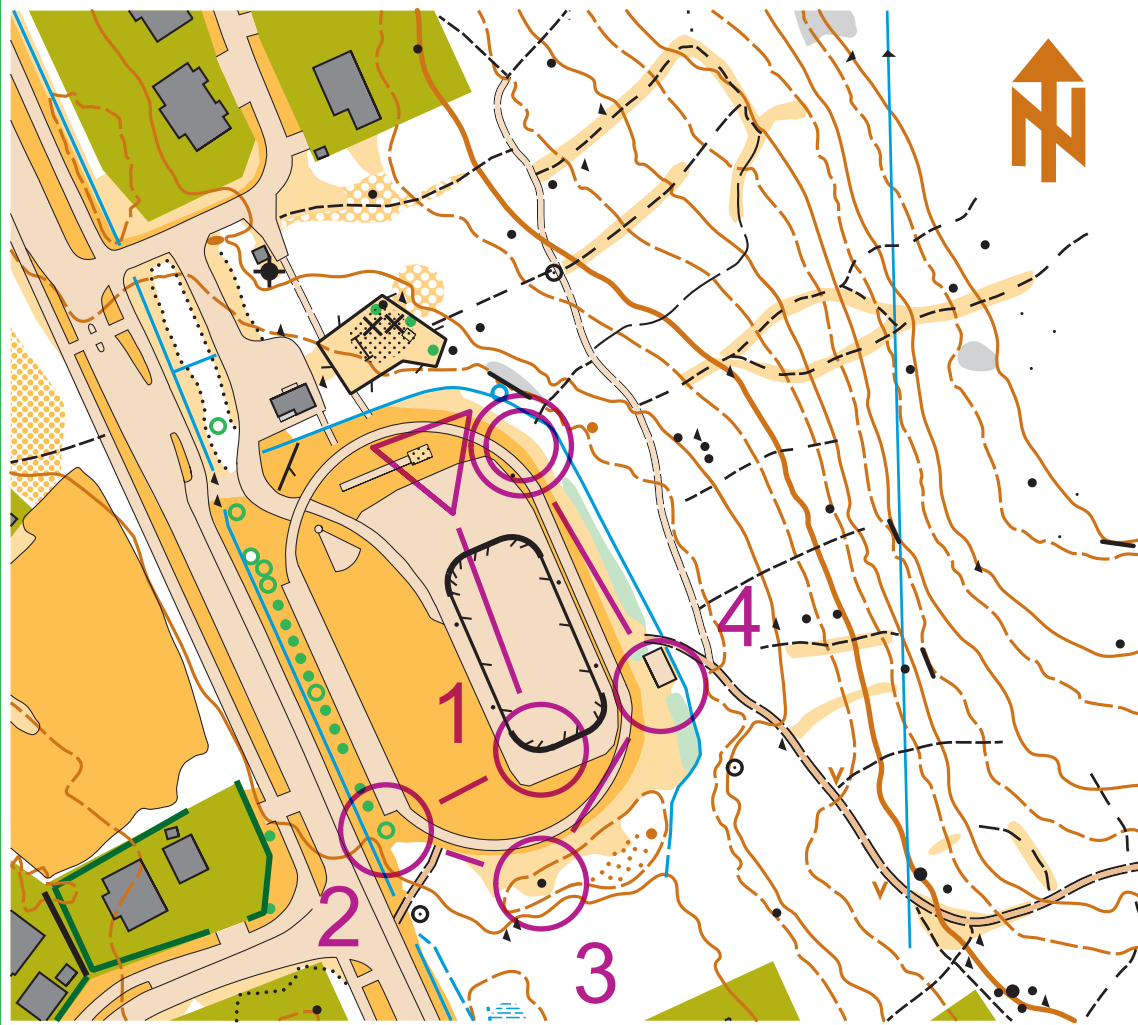

# Kinkomaa

Muurame

1:2000 / 2,5 m

**MUURAMEN  
RASTI**

[www.muuramenrasti.fi](http://www.muuramenrasti.fi)

**KARTOITUS**

Esko Junntila 5/2019

**TULOSTUS**

Gradia Jyväskylä

Suunn.koulu 27.5.19 MuuRa				
H/D7	0,3 km			
▶		◊		┘
1	116	↗		♀
2	118	△		♂
3	122	▲	0.6	⊙
4	123	□		└
○	70 m		⊗	